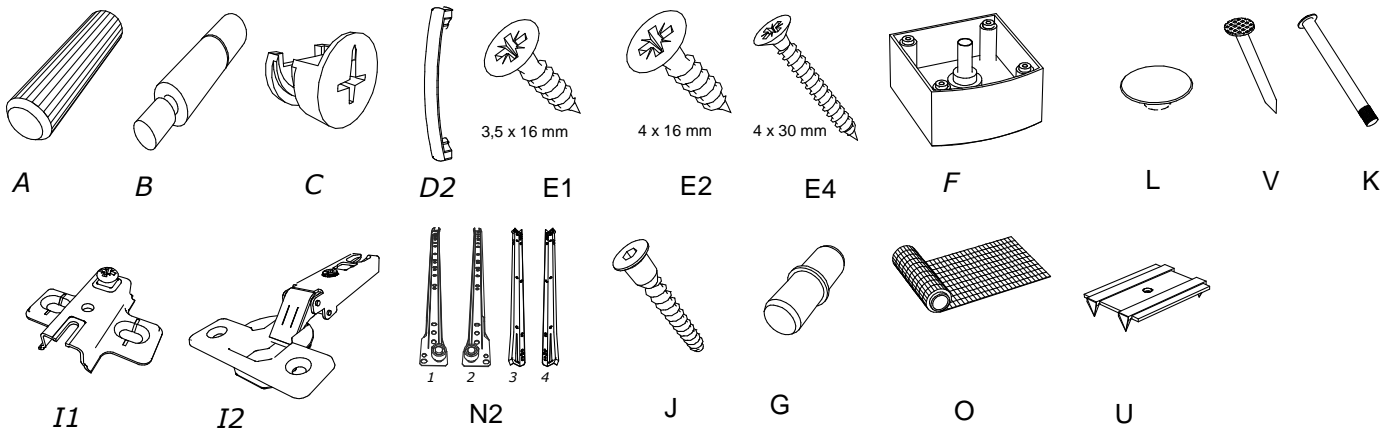

Matis

N A M E Š T A J • www.matis.rs

Senjak bb*32250 Ivanjica*Srbija

Tel:032 651 159* Fax:032 651 060

office@matic.rs*veleprodaja@matic.rs*www.matis.rs

Komoda ROMA 150

A B C E1 N2 G I1

d1 = d2