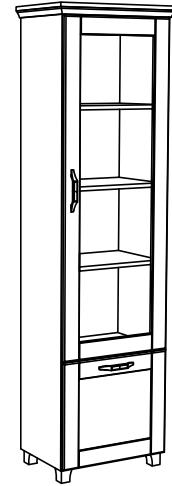

# Dnevna soba Contempo - STAKLENA VITRINA VISOKA

**Matis**  
 N A M E Š T A J • www.matis.rs

Senjak bb\*32250 Ivanjica\*Srbija

Tel:032 651 159\* Fax:032 651 060

office@matis.rs\*veleprodaja@matis.rs\*www.matis.rs

FRONT SIDE

D17

D17

∅ 5mm