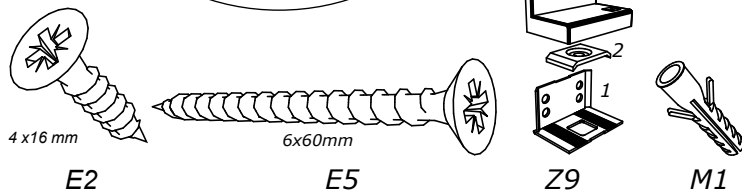

# Dnevna soba Contempo - STAKLENA VITRINA VISOKA

**Matis**  
 N A M E Š T A J • www.matis.rs

Senjak bb\*32250 Ivanjica\*Srbija

Tel:032 651 159\* Fax:032 651 060

office@matis.rs\*veleprodaja@matis.rs\*www.matis.rs

FRONT SIDE

D17

D17

∅ 5mm