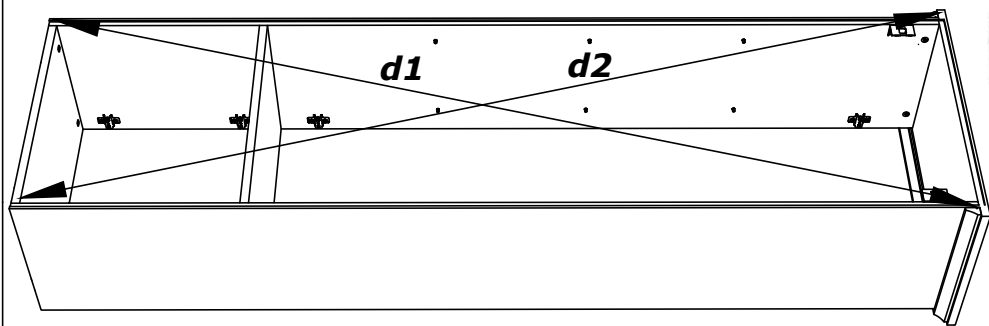

# Dnevna soba Contempo - STAKLENA VITRINA VISOKA

**Matis**  
 N A M E Š T A J • www.matis.rs

Senjak bb\*32250 Ivanjica\*Srbija

Tel:032 651 159\* Fax:032 651 060

office@matis.rs\*veleprodaja@matis.rs\*www.matis.rs

FRONT SIDE

D17

D17

∅ 5mm