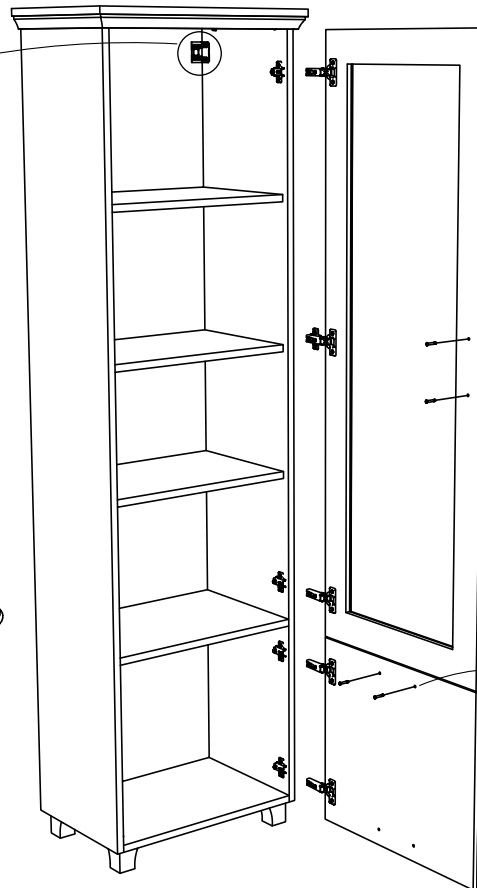

# Dnevna soba Contempo - STAKLENA VITRINA VISOKA

**Matis**  
 N A M E Š T A J • www.matis.rs

Senjak bb\*32250 Ivanjica\*Srbija

Tel:032 651 159\* Fax:032 651 060

office@matis.rs\*veleprodaja@matis.rs\*www.matis.rs

FRONT SIDE

D17

D17

∅ 5mm