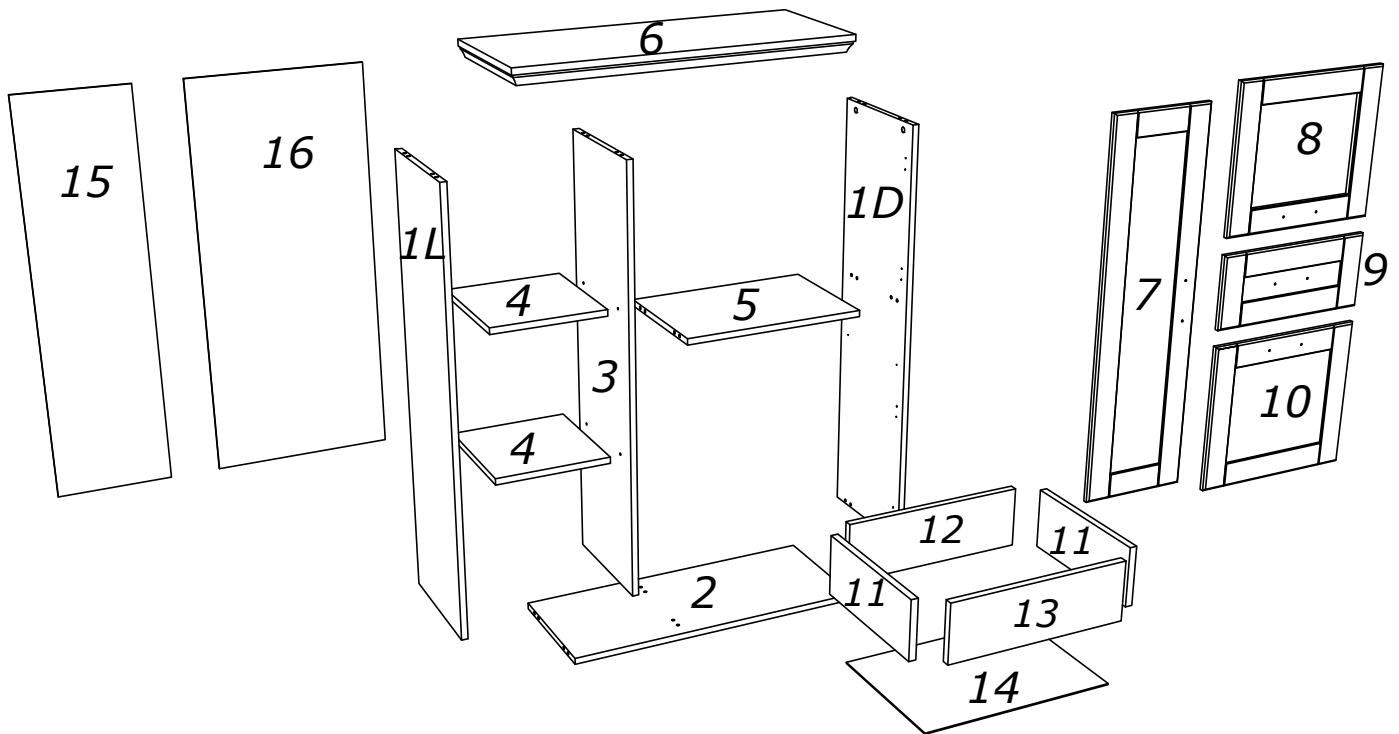

Dnevna soba Contempo - STAKLENA VITRINA NISKA

Matis

N A M E Š T A J • www.matis.rs

Senjak bb*32250 Ivanjica*Srbija

Tel:032 651 159* Fax:032 651 060

office@matis.rs*veleprodaja@matis.rs*www.matis.rs

N7(L=350mm)