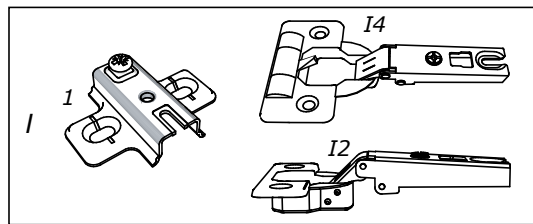

Dnevna soba Contempo - STAKLENA VITRINA NISKA

Matis

N A M E Š T A J • www.matis.rs

Senjak bb*32250 Ivanjica*Srbija

Tel:032 651 159* Fax:032 651 060

office@matis.rs*veleprodaja@matis.rs*www.matis.rs

N7(L=350mm)