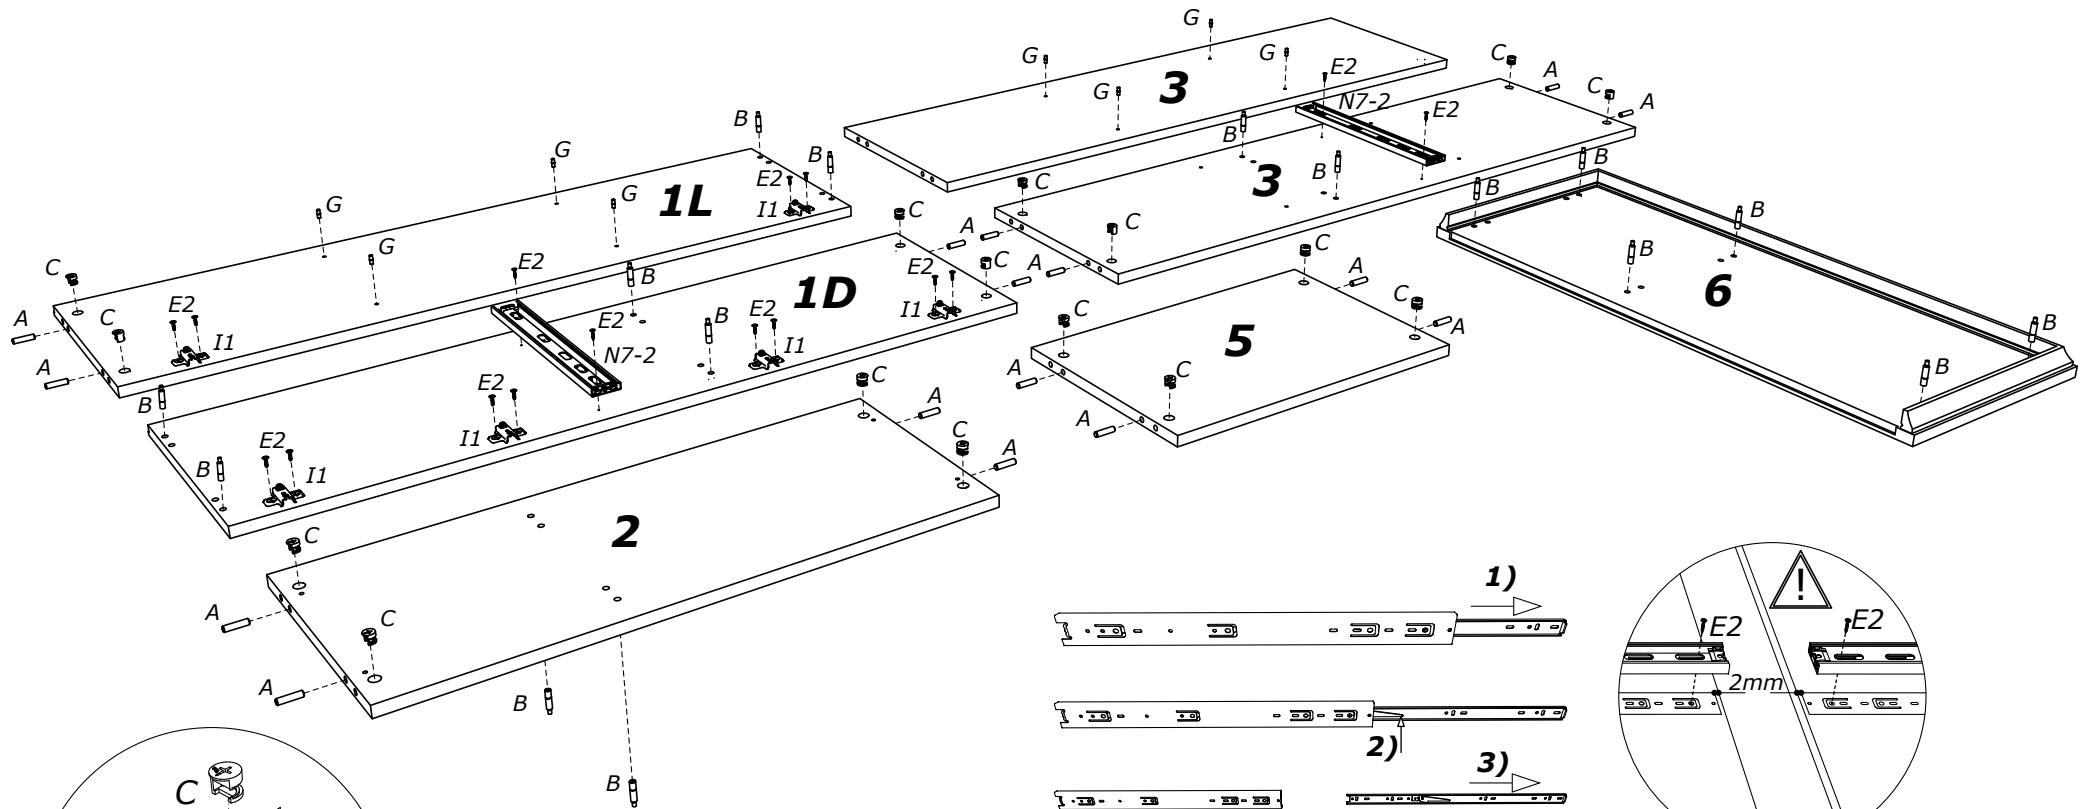

Dnevna soba Contempo - STAKLENA VITRINA NISKA

Matis

N A M E Š T A J • www.matis.rs

Senjak bb*32250 Ivanjica*Srbija

Tel:032 651 159* Fax:032 651 060

office@matis.rs*veleprodaja@matis.rs*www.matis.rs

N7(L=350mm)