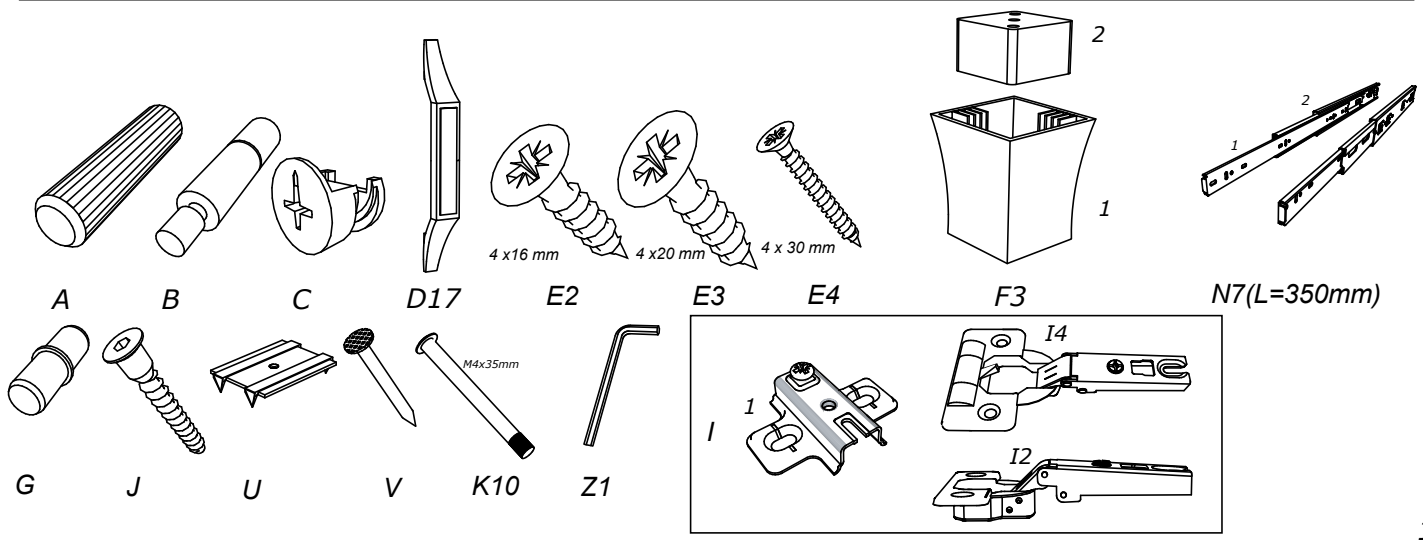

Dnevna soba Contempo - STAKLENA VITRINA NISKA

Matis

N A M E Š T A J • www.matis.rs

Senjak bb*32250 Ivanjica*Srbija

Tel:032 651 159* Fax:032 651 060

office@matis.rs*veleprodaja@matis.rs*www.matis.rs

N7(L=350mm)