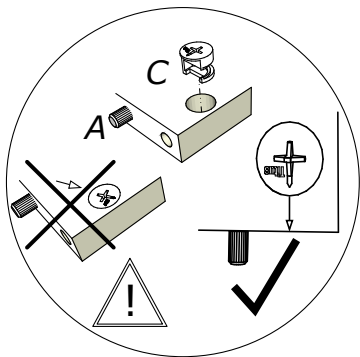

Dnevna soba Contempo - STAKLENA VITRINA NISKA

Matis

N A M E Š T A J • www.matis.rs

Senjak bb*32250 Ivanjica*Srbija

Tel:032 651 159* Fax:032 651 060

office@matis.rs*veleprodaja@matis.rs*www.matis.rs

N7(L=350mm)