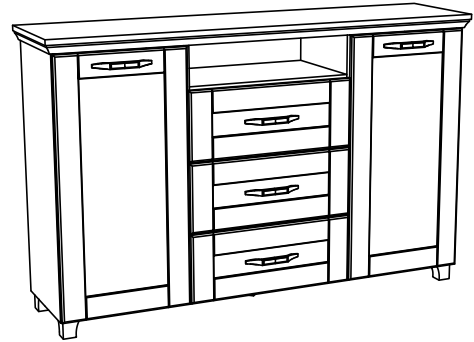

Dnevna soba Contempo - KOMODA

Matis

N A M E Š T A J • www.matis.rs

Senjak bb*32250 Ivanjica*Srbija

Tel:032 651 159* Fax:032 651 060

office@matic.rs*veleprodaja@matic.rs*www.matis.rs

 **d1=d2**