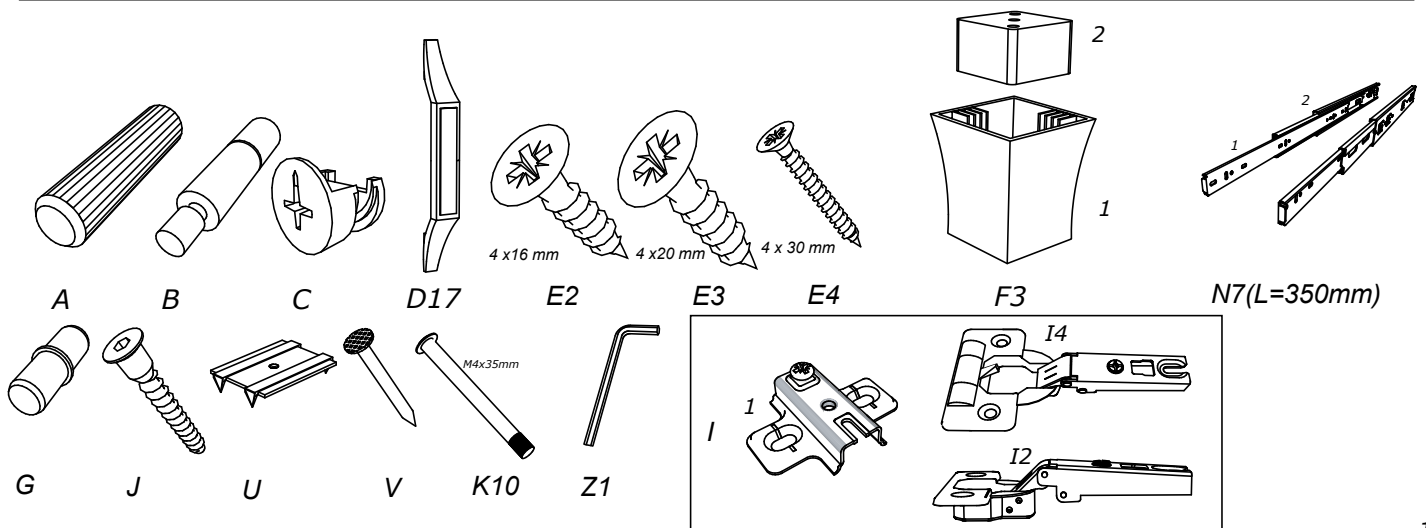

Dnevna soba Contempo - KOMODA

Matis

N A M E Š T A J • www.matis.rs

Senjak bb*32250 Ivanjica*Srbija

Tel:032 651 159* Fax:032 651 060

office@matic.rs*veleprodaja@matic.rs*www.matis.rs

 **d1=d2**