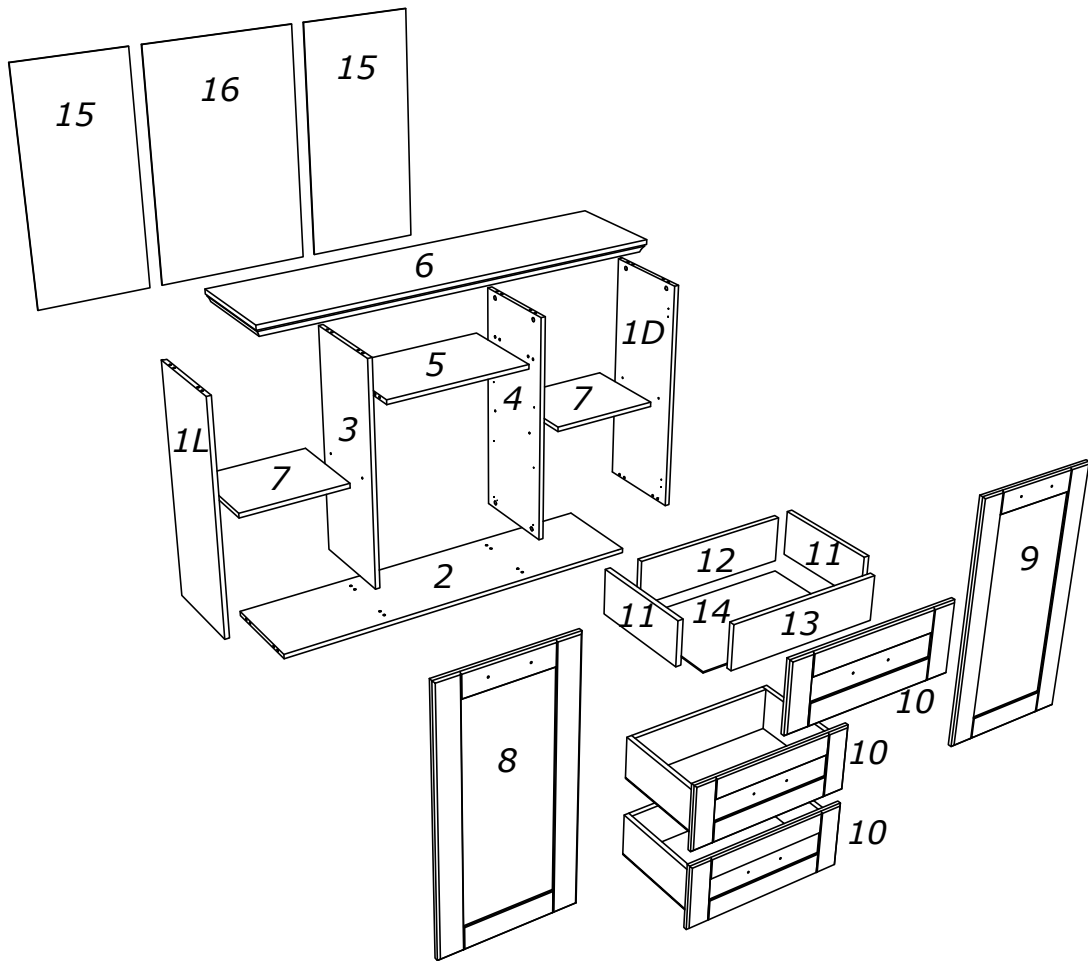

Dnevna soba Contempo - KOMODA

Matis

N A M E Š T A J • www.matis.rs

Senjak bb*32250 Ivanjica*Srbija

Tel:032 651 159* Fax:032 651 060

office@matic.rs*veleprodaja@matic.rs*www.matis.rs

 **d1=d2**