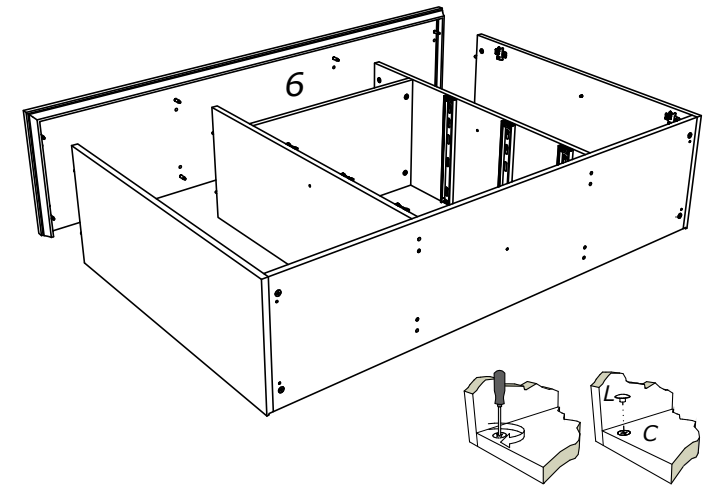

Dnevna soba Contempo - KOMODA

Matis

N A M E Š T A J • www.matis.rs

Senjak bb*32250 Ivanjica*Srbija

Tel:032 651 159* Fax:032 651 060

office@matic.rs*veleprodaja@matic.rs*www.matis.rs

 **d1=d2**