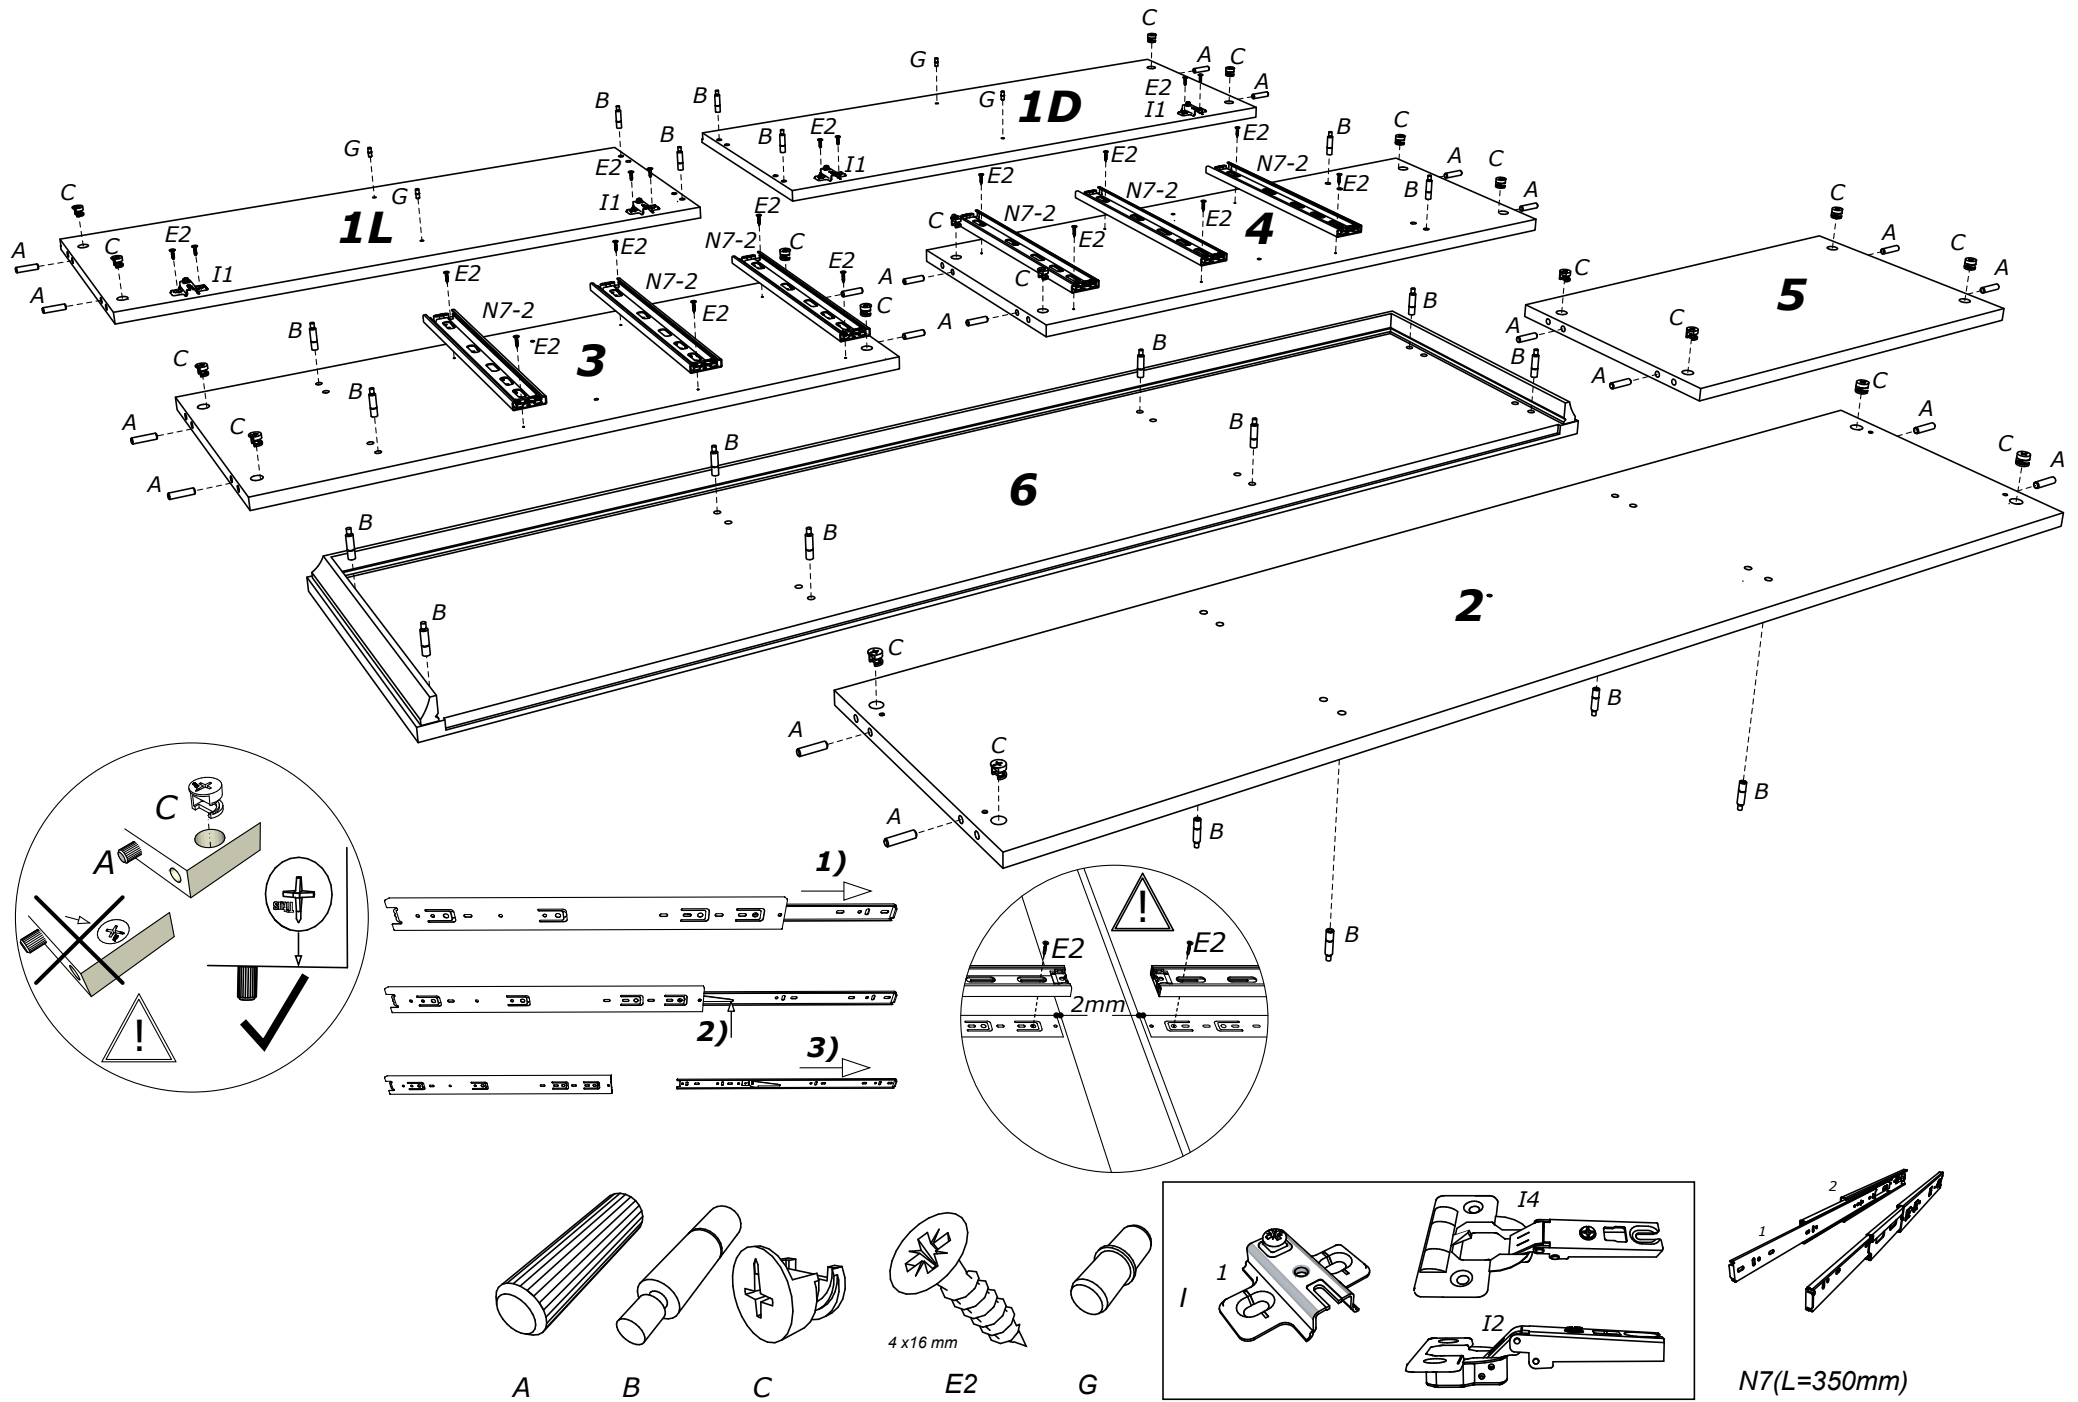

Dnevna soba Contempo - KOMODA

Matis

N A M E Š T A J • www.matis.rs

Senjak bb*32250 Ivanjica*Srbija

Tel:032 651 159* Fax:032 651 060

office@matic.rs*veleprodaja@matic.rs*www.matis.rs

 **d1=d2**