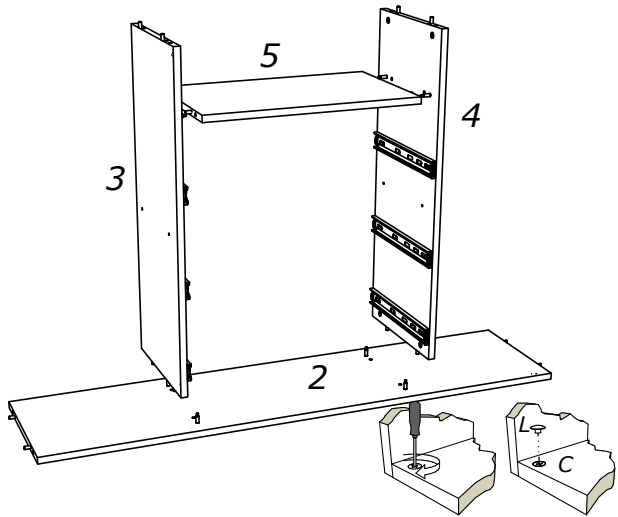

Dnevna soba Contempo - KOMODA

Matis

N A M E Š T A J • www.matis.rs

Senjak bb*32250 Ivanjica*Srbija

Tel:032 651 159* Fax:032 651 060

office@matic.rs*veleprodaja@matic.rs*www.matis.rs

 **d1=d2**