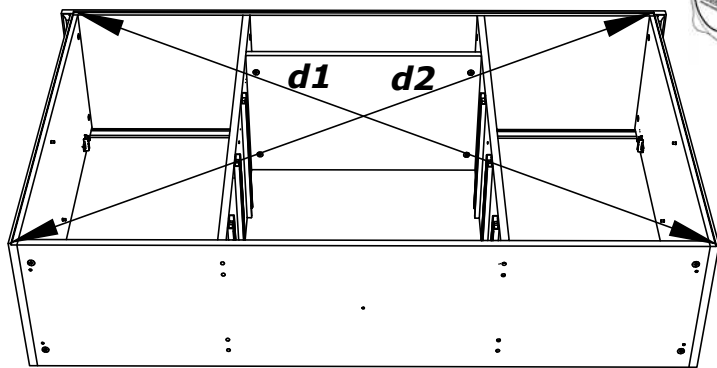

Dnevna soba Contempo - KOMODA

Matis

N A M E Š T A J • www.matis.rs

Senjak bb*32250 Ivanjica*Srbija

Tel:032 651 159* Fax:032 651 060

office@matic.rs*veleprodaja@matic.rs*www.matis.rs

 **d1=d2**