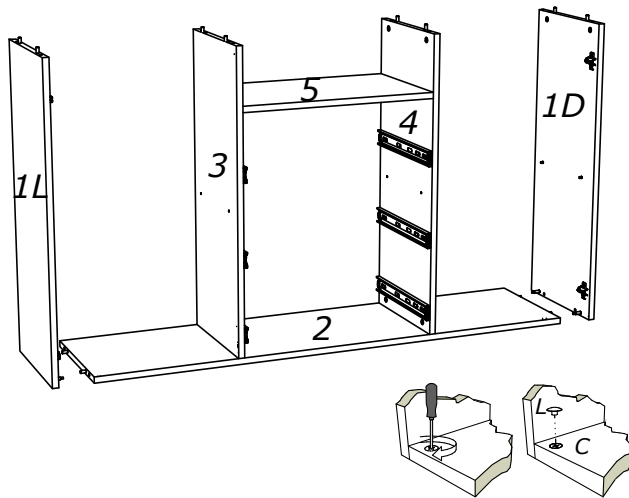

Dnevna soba Contempo - KOMODA

Matis

N A M E Š T A J • www.matis.rs

Senjak bb*32250 Ivanjica*Srbija

Tel:032 651 159* Fax:032 651 060

office@matic.rs*veleprodaja@matic.rs*www.matis.rs

 **d1=d2**