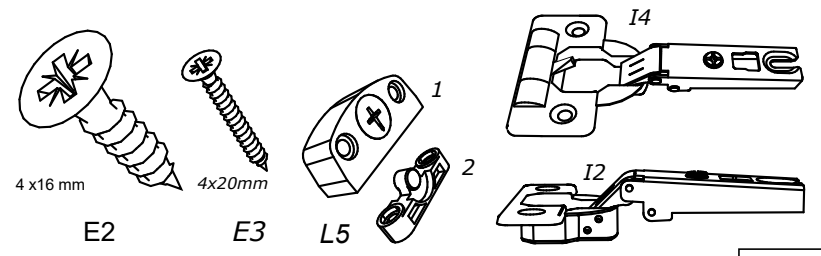

Matis

N A M E Š T A J • www.matis.rs

Senjak bb*32250 Ivanjica*Srbija

Tel:032 651 159* Fax:032 651 060

office@matis.rs*veleprodaja@matis.rs*www.matis.rs

PREDSOBLJE GENOVA

- A 
 - B 
 - C 
 - E1  3.5 x 16 mm
 - E2  4 x 16 mm
 - E3  4 x 20 mm
 - E4  4 x 30 mm
 - E10  4 x 25 mm
 - K7  M4, 2x44
 - E15  3 x 18 mm
 - V 
 - G 
 - K9  4 x 26
 - J 
 - Z1 
 - U 
 - E12  5 x 50 mm
 - D18  250,0 mm
-
- X11 
 - X2 
 - F 
 - M1 
 - L5  1 2
 - T 
 - Č8 
 - I1 
 - I4 
 - I2 
 - X10 
 - N7(L=350mm)  1 2

d1 = d2

100-120mm

4 x 16 mm

E2

T

F

X10

X2

E2

E15

X11

K9

N7(L=350mm)

A

K9

J