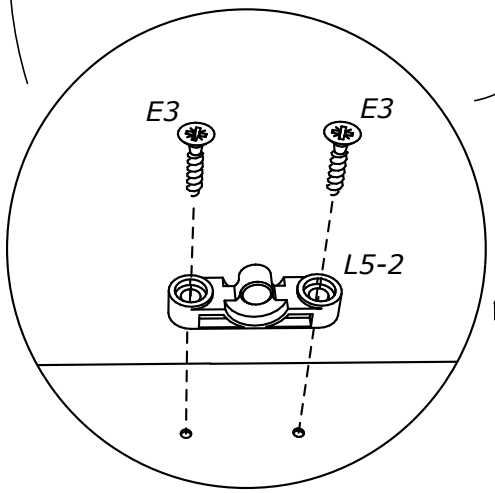

Matis

N A M E Š T A J • www.matis.rs

Senjak bb*32250 Ivanjica*Srbija

Tel:032 651 159* Fax:032 651 060

office@matis.rs*veleprodaja@matis.rs*www.matis.rs

PREDSOBLJE GENOVA

- A 
 - B 
 - C 
 - E1  3.5 x 16 mm
 - E2  4 x 16 mm
 - E3  4 x 20 mm
 - E4  4 x 30 mm
 - E10  4 x 25 mm
 - K7  M4, 2x44
 - E15  3 x 18 mm
 - V 
 - G 
 - K9  4 x 26
 - J 
 - Z1 
 - U 
 - E12  5 x 50 mm
 - D18  250,0 mm
-
- X11 
 - X2 
 - F 
 - M1 
 - L5  1 2
 - T 
 - Č8 
 - I1 
 - I4 
 - I2 
 - X10 
 - N7(L=350mm)  1 2

d1 = d2

100-120mm

4 x 16 mm

E2

T

F

X10

X2

E2

E15

X11

K9

N7(L=350mm)

A

K9

J