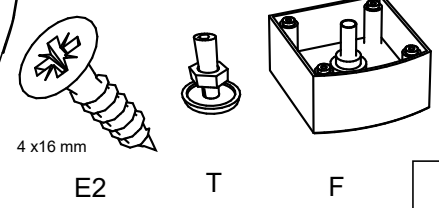

Matis

N A M E Š T A J • www.matis.rs

Senjak bb*32250 Ivanjica*Srbija

Tel:032 651 159* Fax:032 651 060

office@matis.rs*veleprodaja@matis.rs*www.matis.rs

PREDSOBLJE GENOVA

- A 
 - B 
 - C 
 - E1  3.5 x 16 mm
 - E2  4 x 16 mm
 - E3  4 x 20 mm
 - E4  4 x 30 mm
 - E10  4 x 25 mm
 - K7  M4, 2x44
 - E15  3 x 18 mm
 - V 
 - G 
 - K9  4 x 26
 - J 
 - Z1 
 - U 
 - E12  5 x 50 mm
 - D18  250,0 mm
-
- X11 
 - X2 
 - F 
 - M1 
 - L5  1 2
 - T 
 - Č8 
 - I1 
 - I4 
 - I2 
 - X10 
 - N7(L=350mm)  1 2

d1 = d2

100-120mm

4 x 16 mm

E2

T

F

X10

X2

E2

E15

X11

K9

N7(L=350mm)

A

K9

J