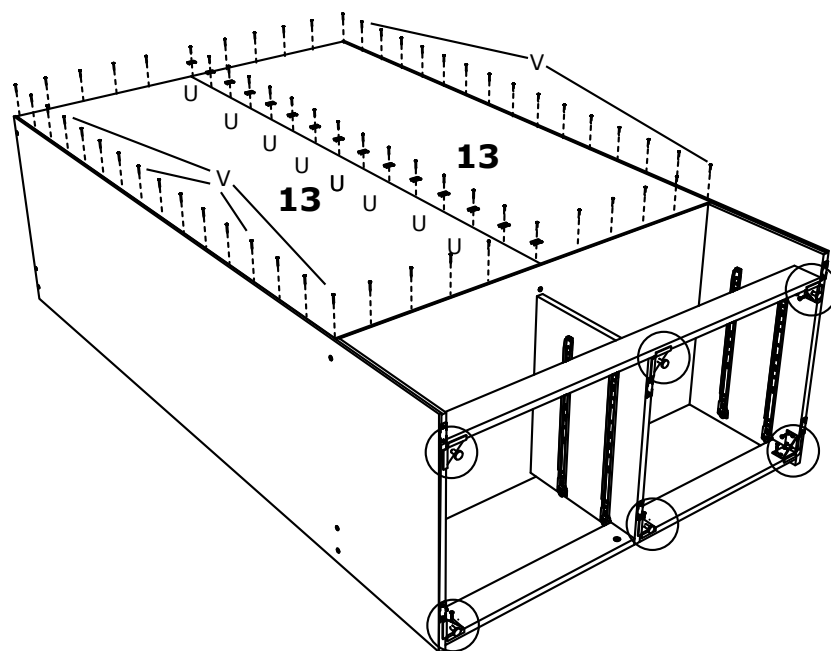

ORMAR ZEVS

N A M E Š T A J • www.matis.rs

Senjak bb*32250 Ivanjica*Srbija

Tel:032 651 159* Fax:032 651 060

office@matic.rs*veleprodaja@matic.rs*www.matis.rs

- 
A
- 
B
- 
C
- 
E1
3.5 x 16 mm
- 
E2
4 x 16 mm
- 
R
- 
W
- 
G
- 
Y1
- 
Y2
- 
K9
4x26
- 
N4(L=450mm)
- 
D16
- 
L5

$d1 = d2$

4 x 16 mm

E2

Y2

Z1

S