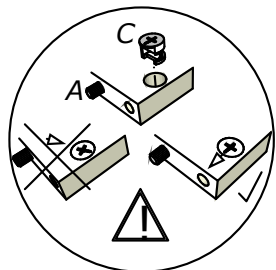

ORMAR ZEVS

N A M E Š T A J • www.matis.rs

Senjak bb*32250 Ivanjica*Srbija

Tel:032 651 159* Fax:032 651 060

office@matic.rs*veleprodaja@matic.rs*www.matis.rs

- 
A
- 
B
- 
C
- 
E1
3.5 x 16 mm
- 
E2
4 x 16 mm
- 
R
- 
W
- 
G
- 
Y1
- 
Y2
- 
K9
4x26
- 
N4(L=450mm)
- 
D16
- 
L5

$d1 = d2$

4 x 16 mm

E2

Y2

Z1

S