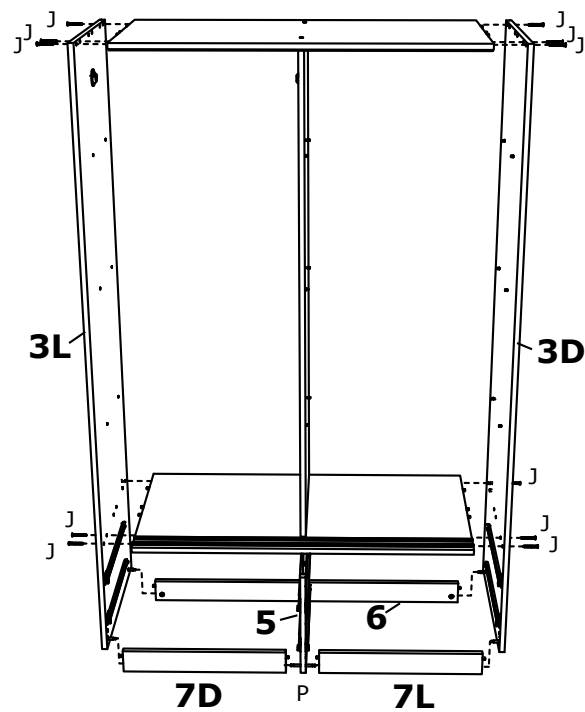

ORMAR ZEVS

N A M E Š T A J • www.matis.rs

Senjak bb*32250 Ivanjica*Srbija

Tel:032 651 159* Fax:032 651 060

office@matic.rs*veleprodaja@matic.rs*www.matis.rs

- 
A
- 
B
- 
C
- 
E1
3.5 x 16 mm
- 
E2
4 x 16 mm
- 
R
- 
W
- 
G
- 
Y1
- 
Y2
- 
K9
4x26
- 
N4(L=450mm)
- 
D16
- 
L5

$d1 = d2$

4 x 16 mm

E2

Y2

Z1

S