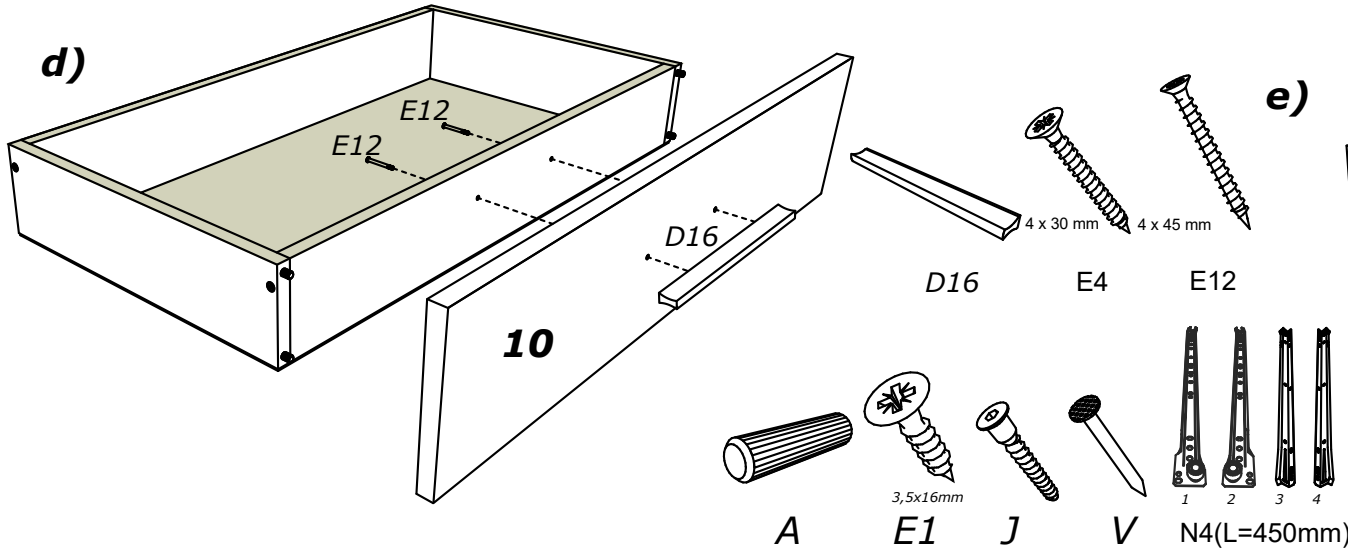

ORMAR ZEVS

N A M E Š T A J • www.matis.rs

Senjak bb*32250 Ivanjica*Srbija

Tel:032 651 159* Fax:032 651 060

office@matic.rs*veleprodaja@matic.rs*www.matis.rs

- 
A
- 
B
- 
C
- 
E1
3.5 x 16 mm
- 
E2
4 x 16 mm
- 
R
- 
W
- 
G
- 
Y1
- 
Y2
- 
K9
4x26
- 
N4(L=450mm)
- 
D16
- 
L5

$d1 = d2$

4 x 16 mm

E2

Y2

Z1

S