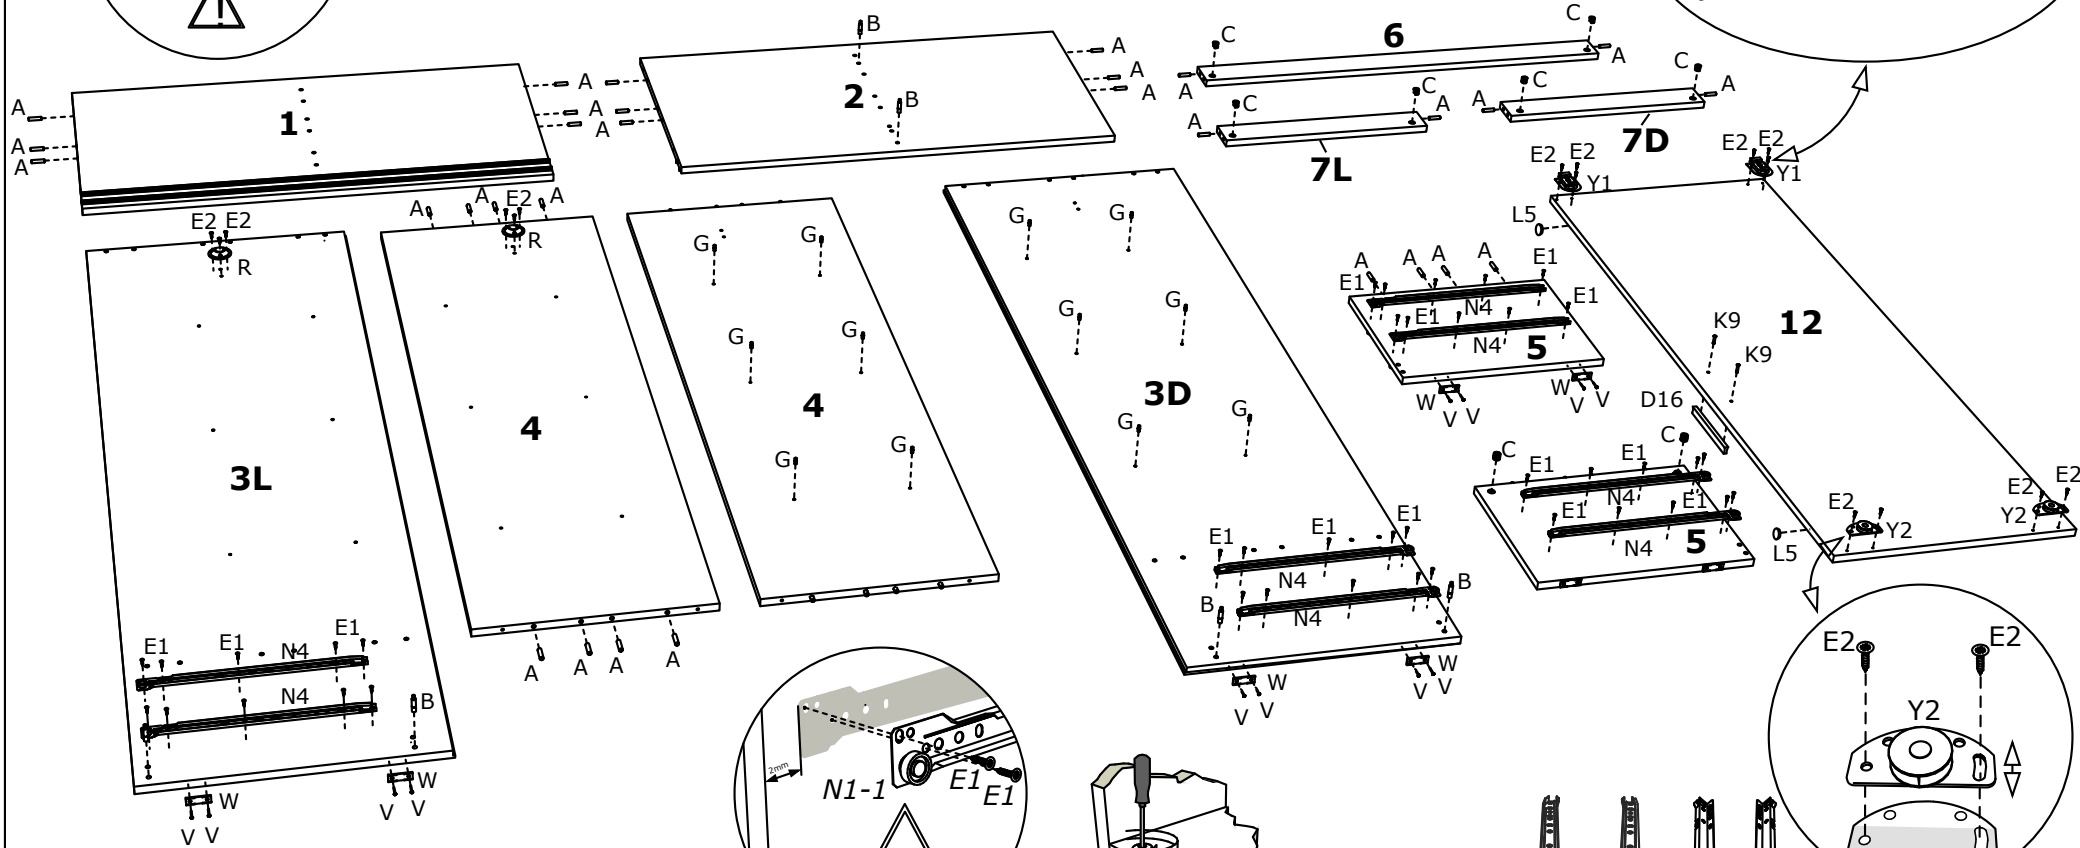

ORMAR ZEVS

N A M E Š T A J • www.matis.rs

Senjak bb*32250 Ivanjica*Srbija

Tel:032 651 159* Fax:032 651 060

office@matic.rs*veleprodaja@matic.rs*www.matis.rs

- 
A
- 
B
- 
C
- 
E1
3.5 x 16 mm
- 
E2
4 x 16 mm
- 
R
- 
W
- 
G
- 
Y1
- 
Y2
- 
K9
4x26
- 
N4(L=450mm)
- 
D16
- 
L5

$d1 = d2$

4 x 16 mm

E2

Y2

Z1

S