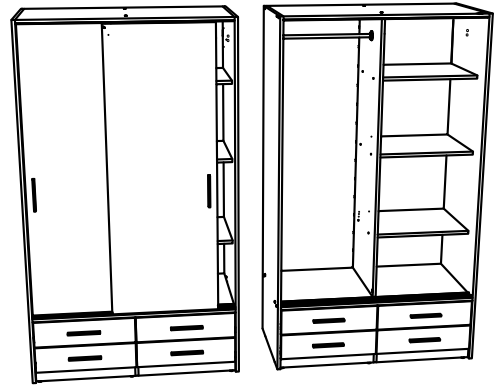

ORMAR ZEVS

N A M E Š T A J • www.matis.rs

Senjak bb*32250 Ivanjica*Srbija

Tel:032 651 159* Fax:032 651 060

office@matic.rs*veleprodaja@matic.rs*www.matis.rs

- 
A
- 
B
- 
C
- 
E1
3.5 x 16 mm
- 
E2
4 x 16 mm
- 
R
- 
W
- 
G
- 
Y1
- 
Y2
- 
K9
4x26
- 
N4(L=450mm)
- 
D16
- 
L5

$d1 = d2$

4 x 16 mm

E2

Y2

Z1

S