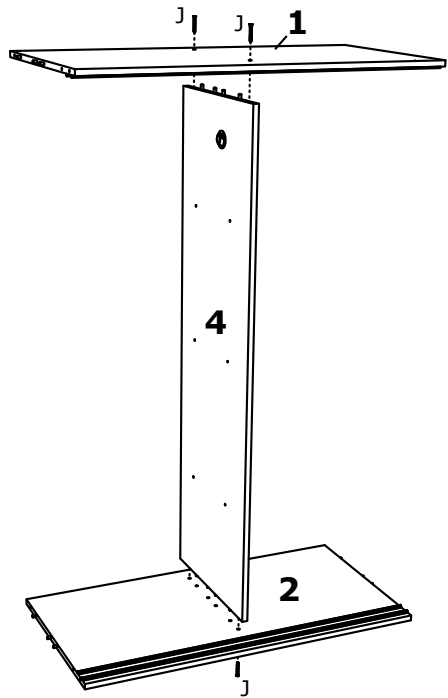

ORMAR ZEVS

N A M E Š T A J • www.matis.rs

Senjak bb*32250 Ivanjica*Srbija

Tel:032 651 159* Fax:032 651 060

office@matic.rs*veleprodaja@matic.rs*www.matis.rs

- 
A
- 
B
- 
C
- 
E1
3.5 x 16 mm
- 
E2
4 x 16 mm
- 
R
- 
W
- 
G
- 
Y1
- 
Y2
- 
K9
4x26
- 
N4(L=450mm)
- 
D16
- 
L5

$d1 = d2$

4 x 16 mm

E2

Y2

Z1

S