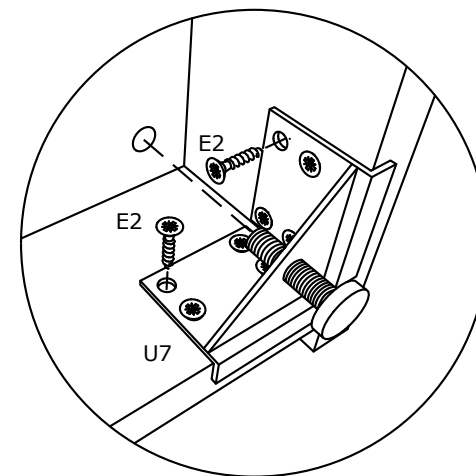

ORMAR ZEVS

N A M E Š T A J • www.matis.rs

Senjak bb*32250 Ivanjica*Srbija

Tel:032 651 159* Fax:032 651 060

office@matic.rs*veleprodaja@matic.rs*www.matis.rs

- 
A
- 
B
- 
C
- 
E1
3.5 x 16 mm
- 
E2
4 x 16 mm
- 
R
- 
W
- 
G
- 
Y1
- 
Y2
- 
K9
4x26
- 
N4(L=450mm)
- 
D16
- 
L5

$d1 = d2$

4 x 16 mm

E2

Y2

Z1

S