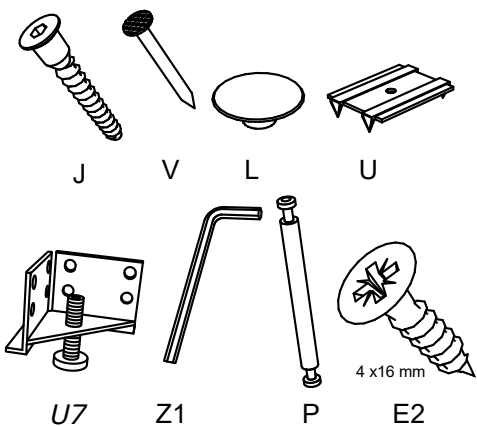

ORMAR ZEVS

N A M E Š T A J • www.matis.rs

Senjak bb*32250 Ivanjica*Srbija

Tel:032 651 159* Fax:032 651 060

office@matic.rs*veleprodaja@matic.rs*www.matis.rs

- 
A
- 
B
- 
C
- 
E1
3.5 x 16 mm
- 
E2
4 x 16 mm
- 
R
- 
W
- 
G
- 
Y1
- 
Y2
- 
K9
4x26
- 
N4(L=450mm)
- 
D16
- 
L5

$d1 = d2$

4 x 16 mm

E2

Y2

Z1

S