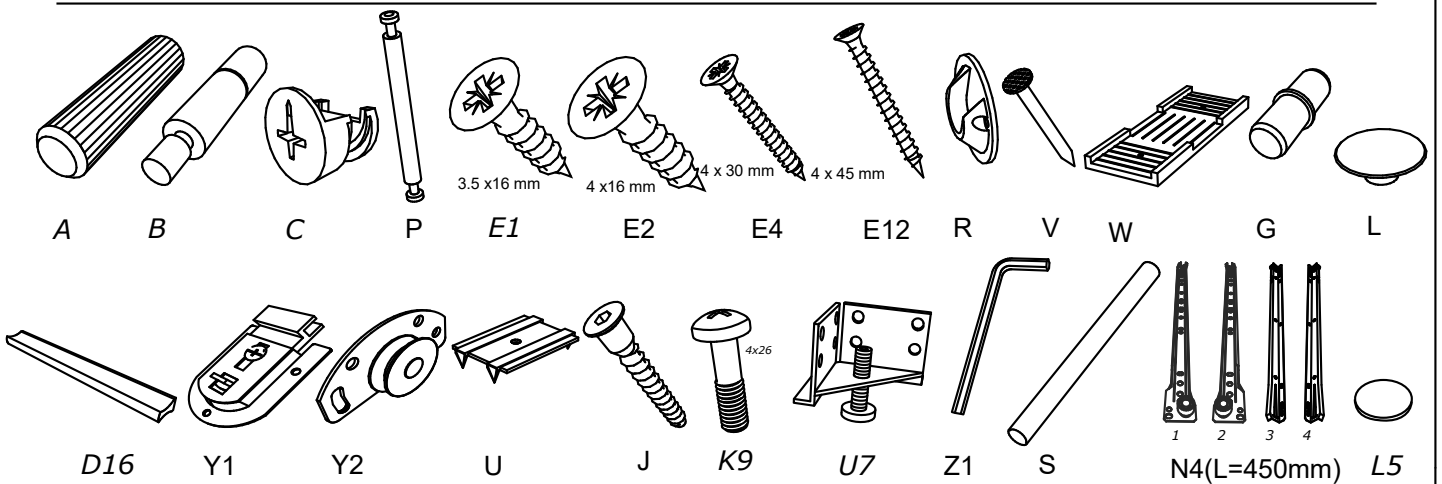

ORMAR ZEVS

N A M E Š T A J • www.matis.rs

Senjak bb*32250 Ivanjica*Srbija

Tel:032 651 159* Fax:032 651 060

office@matic.rs*veleprodaja@matic.rs*www.matis.rs

- 
A
- 
B
- 
C
- 
E1
3.5 x 16 mm
- 
E2
4 x 16 mm
- 
R
- 
W
- 
G
- 
Y1
- 
Y2
- 
K9
4x26
- 
N4(L=450mm)
- 
D16
- 
L5

$d1 = d2$

4 x 16 mm

E2

Y2

Z1

S