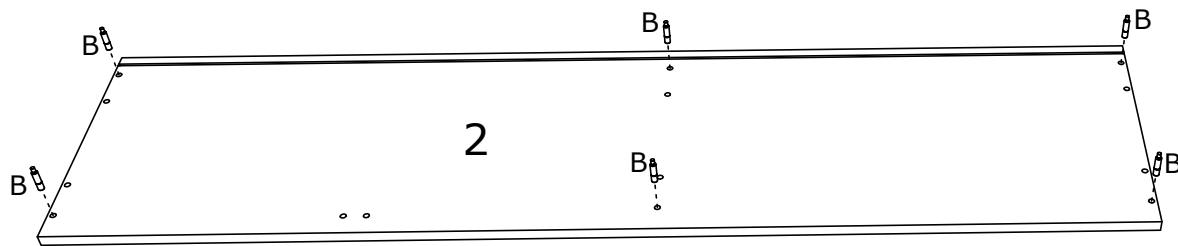

## DS PORTO TV KOMODA

A

B

C1

E1

E2

I1

DS PORTO TV KOMODA

N7(L=350mm)