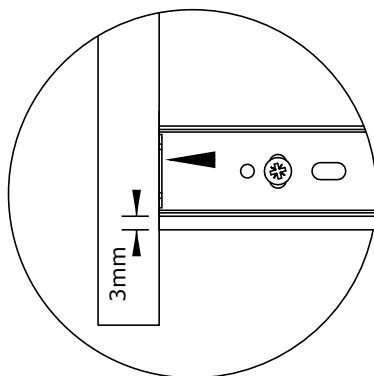

## DS PORTO TV KOMODA

A

B

C1

E1

E2

I1

DS PORTO TV KOMODA

N7(L=350mm)