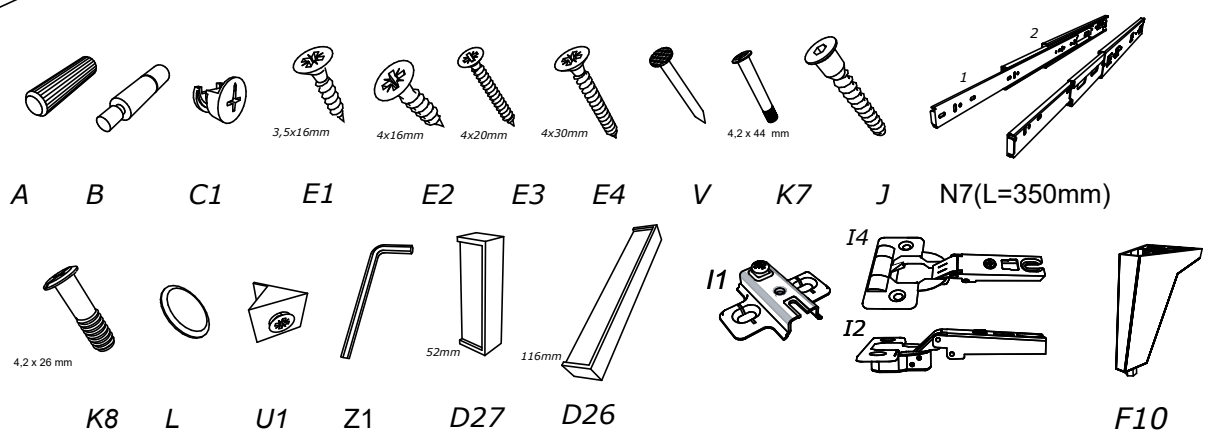

## DS PORTO TV KOMODA

A

B

C1

E1

E2

I1

DS PORTO TV KOMODA

N7(L=350mm)