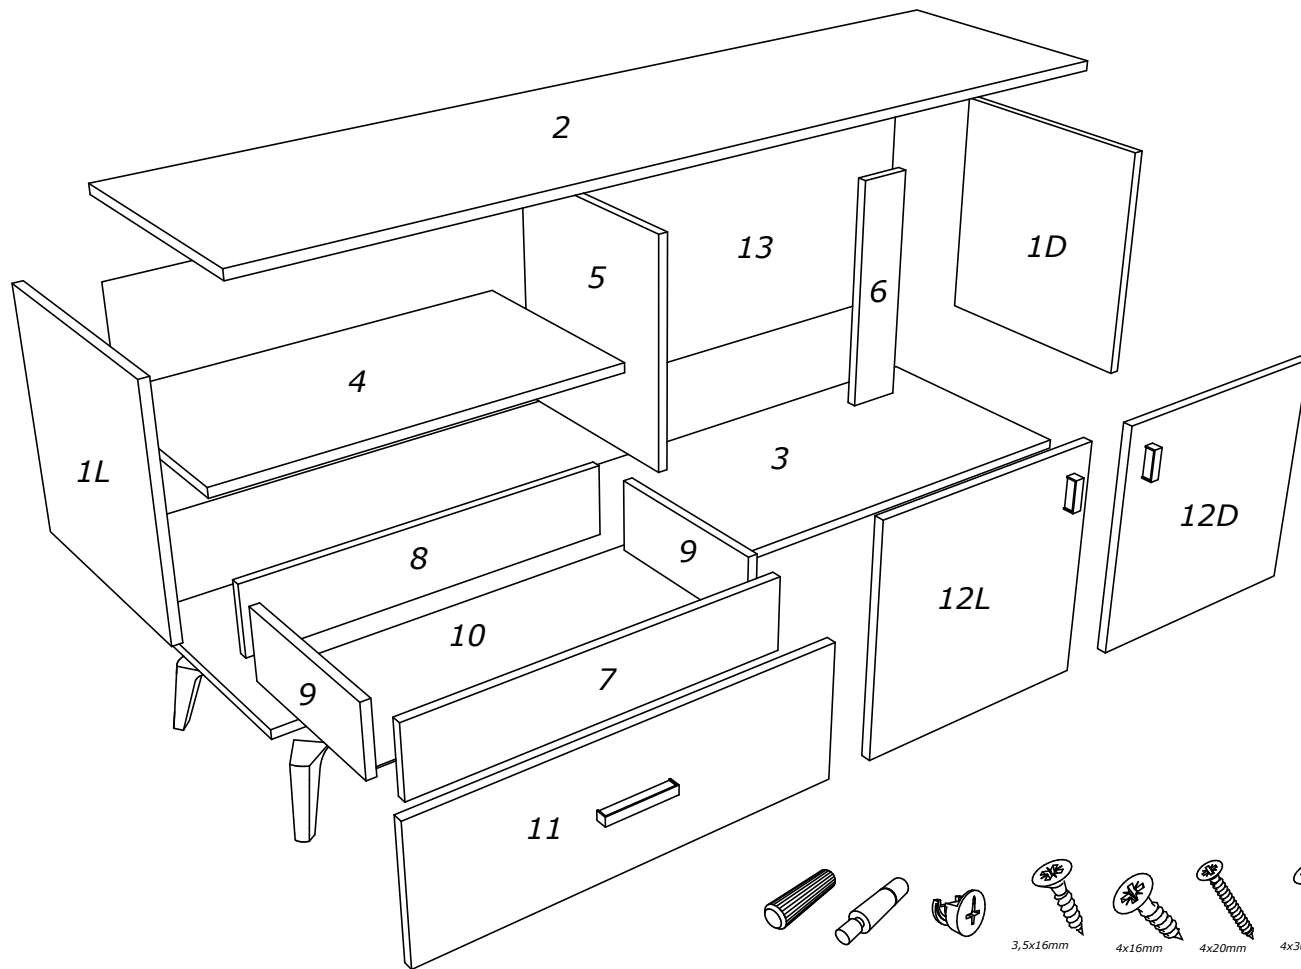

## DS PORTO TV KOMODA

A

B

C1

E1

E2

I1

DS PORTO TV KOMODA

N7(L=350mm)