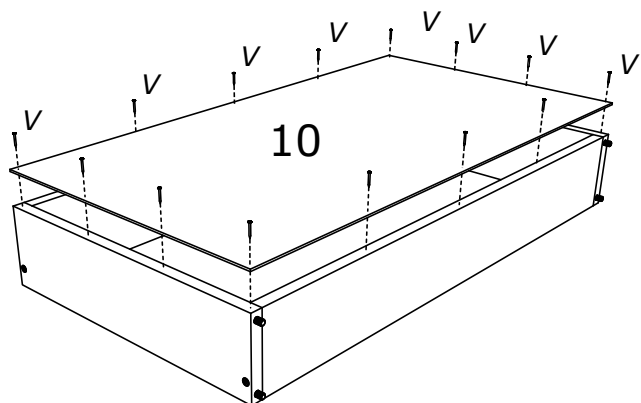

## DS PORTO TV KOMODA

A

B

C1

E1

E2

I1

DS PORTO TV KOMODA

N7(L=350mm)