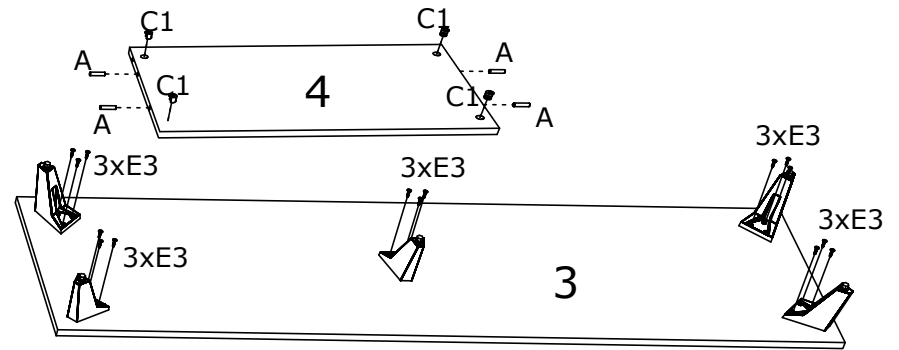

## DS PORTO TV KOMODA

A

B

C1

E1

E2

I1

DS PORTO TV KOMODA

N7(L=350mm)