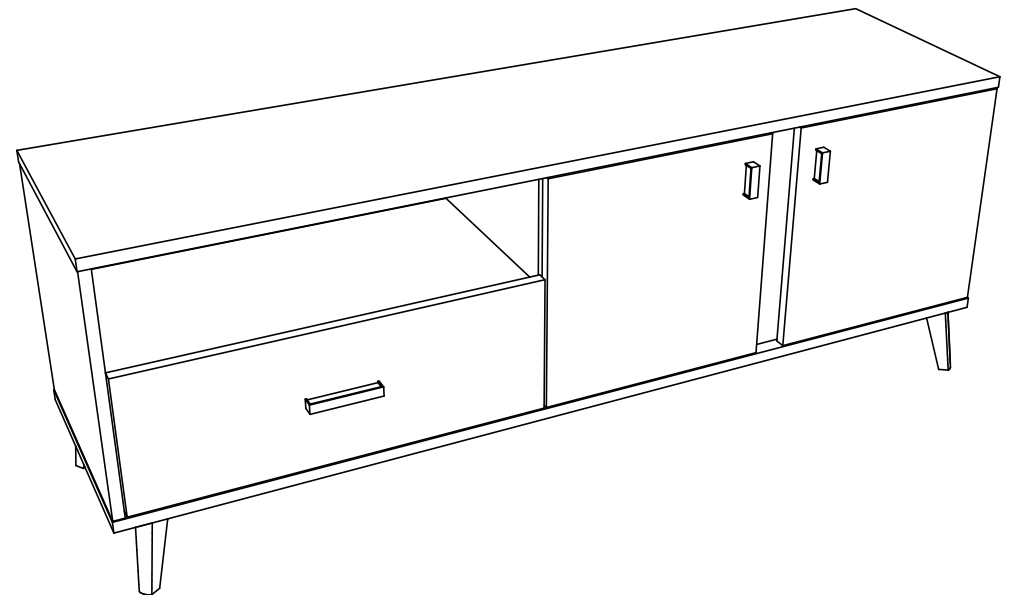

## DS PORTO TV KOMODA

A

B

C1

E1

E2

I1

DS PORTO TV KOMODA

N7(L=350mm)