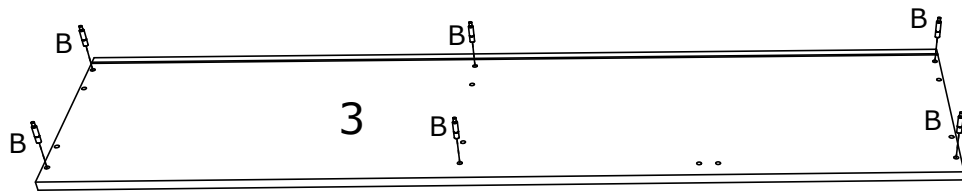

## DS PORTO TV KOMODA

A

B

C1

E1

E2

I1

DS PORTO TV KOMODA

N7(L=350mm)