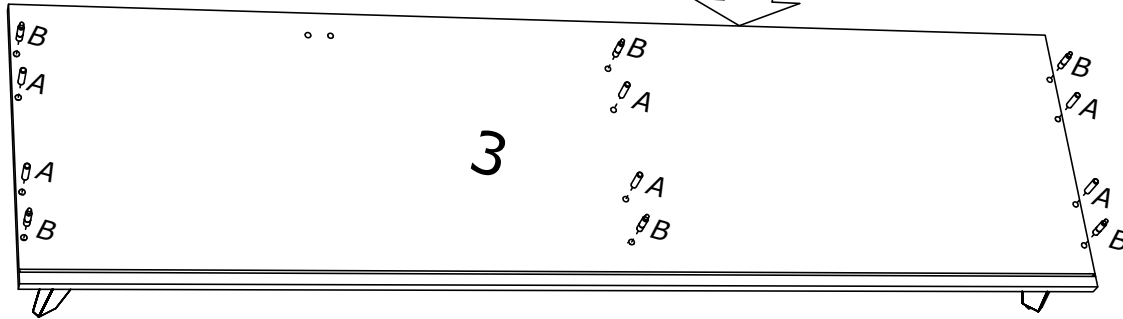

Matis

NAMEŠTAJ • www.matis.rs

Senjak bb*32250 Ivanjica*Srbija

Tel:032 651 159* Fax:032 651 060

office@matis.rs*veleprodaja@matis.rs*www.matis.rs

DS PORTO KOMODA

DS PORTO KOMODA

- A
- B
- C1
- E2
4x16mm
- E3
4x20mm
- F10
- I1
- G