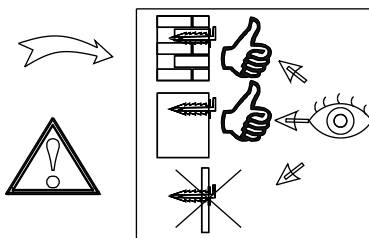

Matis

NAMEŠTAJ • www.matis.rs

Senjak bb*32250 Ivanjica*Srbija

Tel:032 651 159* Fax:032 651 060

office@matis.rs*veleprodaja@matis.rs*www.matis.rs

DS PORTO KOMODA

DS PORTO KOMODA

- A
- B
- C1
- E2
4x16mm
- E3
4x20mm
- F10
- I1
- G