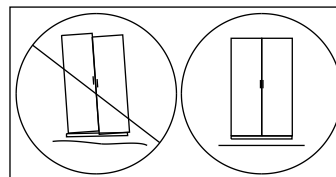

Matis

NAMEŠTAJ • www.matis.rs

Senjak bb*32250 Ivanjica*Srbija

Tel:032 651 159* Fax:032 651 060

office@matis.rs*veleprodaja@matis.rs*www.matis.rs

DS PORTO KOMODA

DS PORTO KOMODA

- A
- B
- C1
- E2
4x16mm
- E3
4x20mm
- F10
- I1
- G