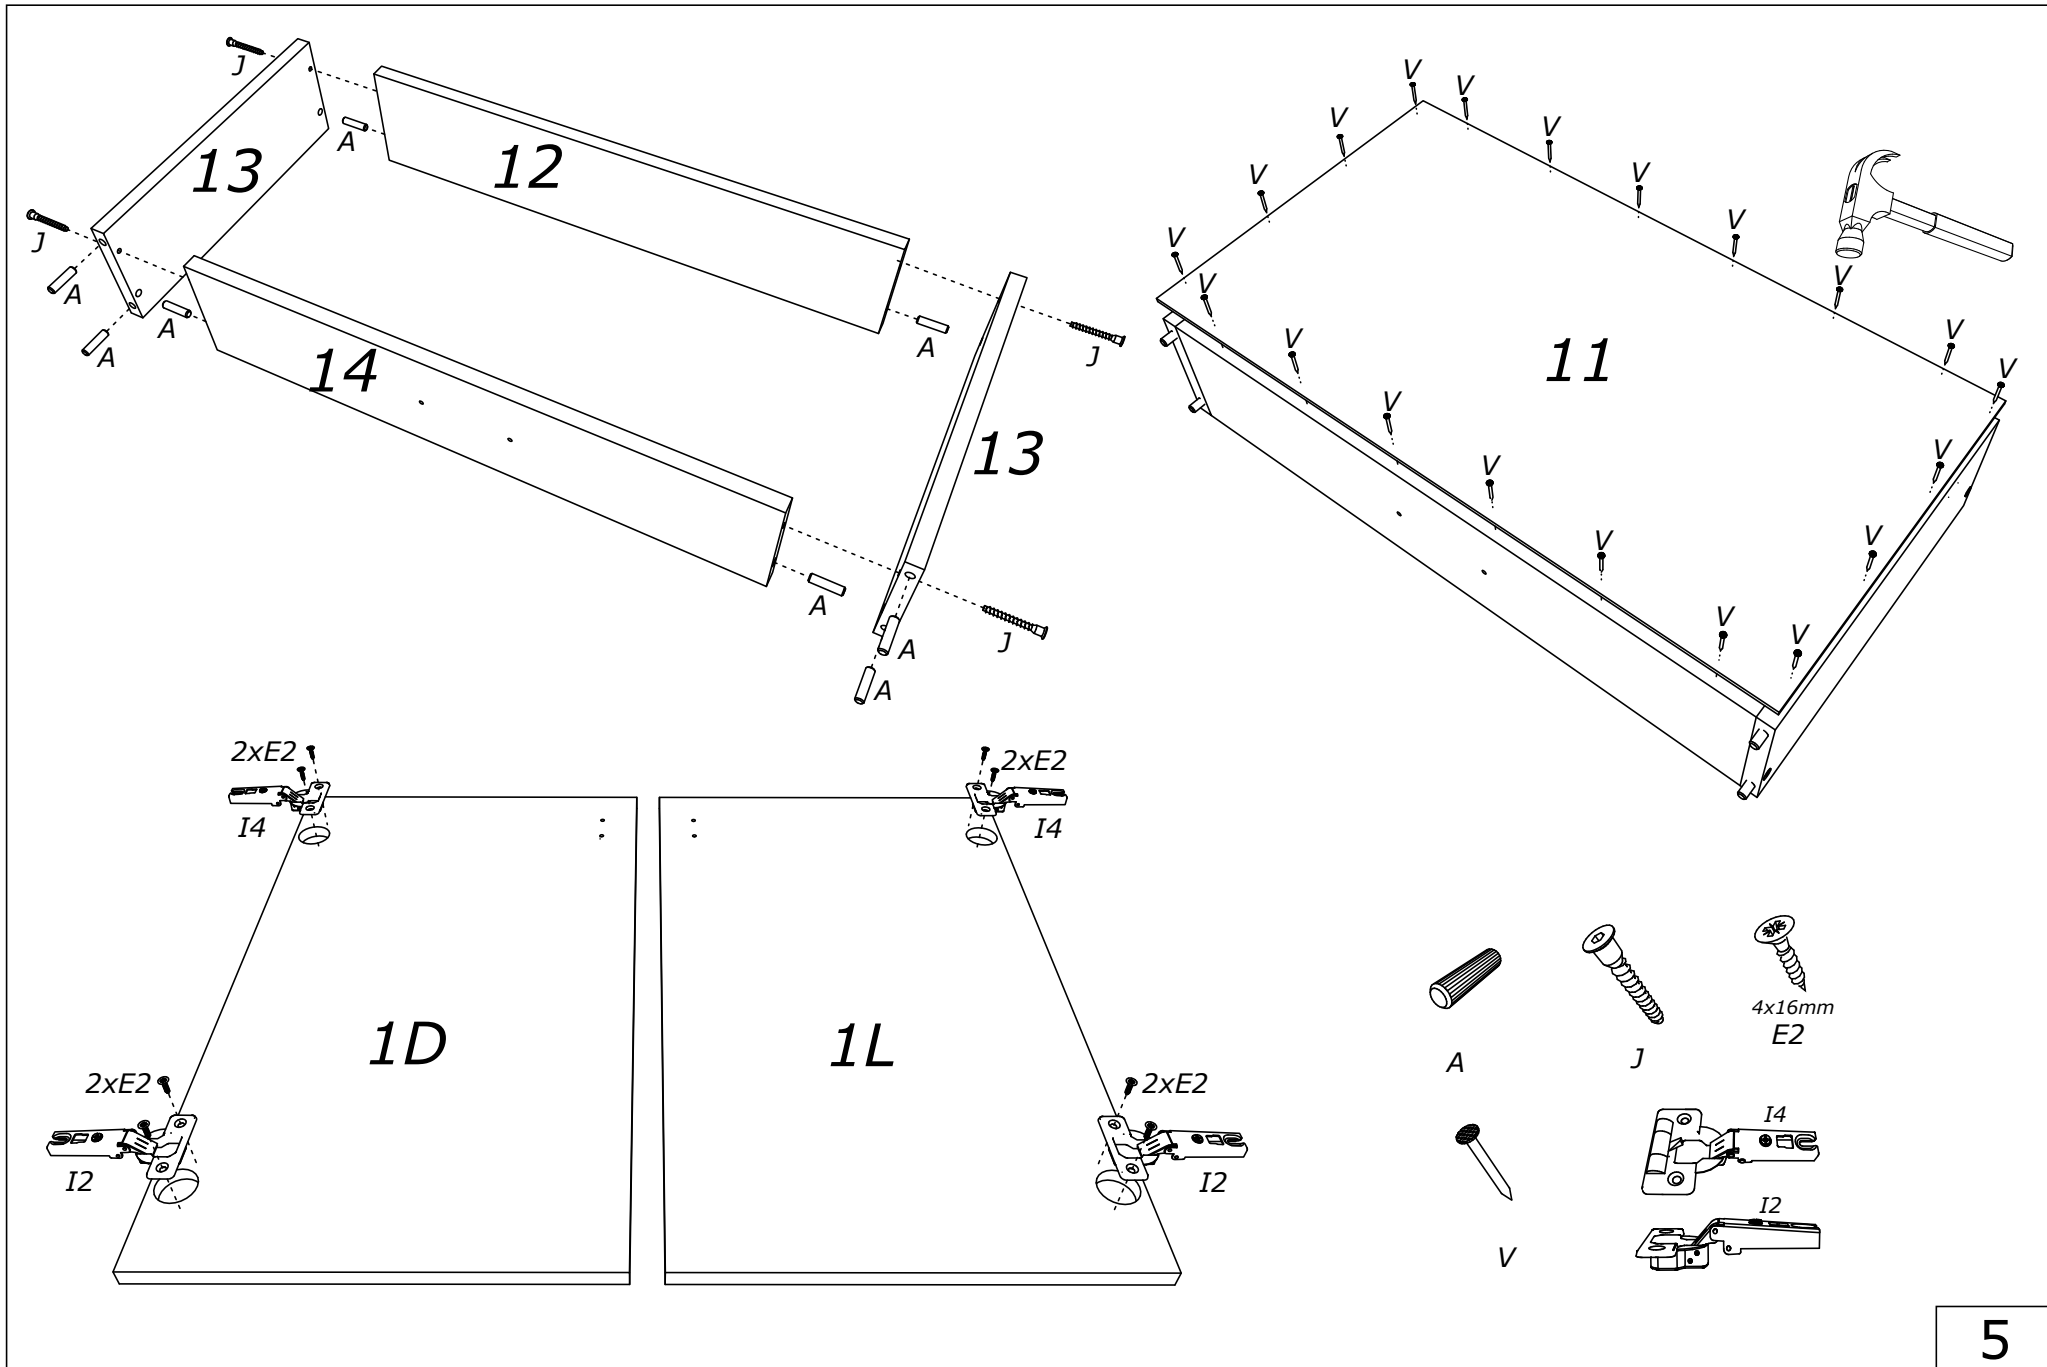

Matis

NAMEŠTAJ • www.matis.rs

Senjak bb*32250 Ivanjica*Srbija

Tel:032 651 159* Fax:032 651 060

office@matis.rs*veleprodaja@matis.rs*www.matis.rs

DS PORTO KOMODA

DS PORTO KOMODA

- A
- B
- C1
- E2
4x16mm
- E3
4x20mm
- F10
- I1
- G

DS PORTO KOMODA

DS PORTO KOMODA

4

6

DS PORTO KOMODA