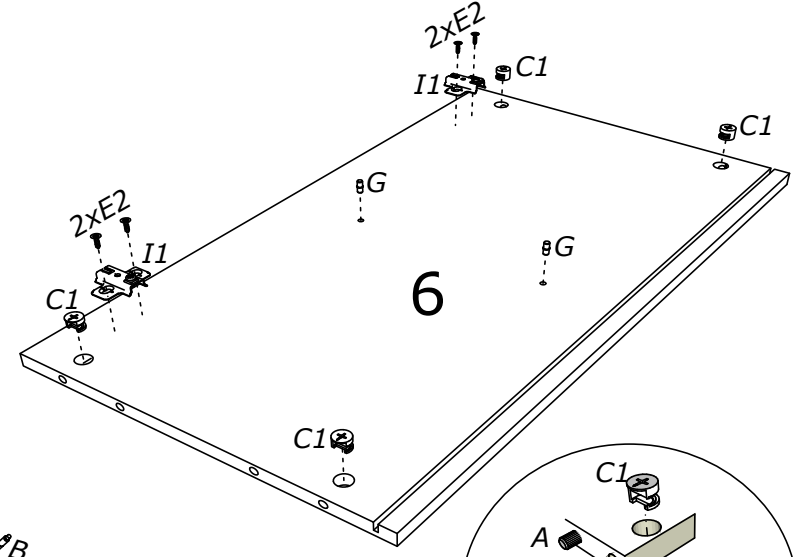

Matis

NAMEŠTAJ • www.matis.rs

Senjak bb*32250 Ivanjica*Srbija

Tel:032 651 159* Fax:032 651 060

office@matis.rs*veleprodaja@matis.rs*www.matis.rs

DS PORTO KOMODA

DS PORTO KOMODA

- A
- B
- C1
- E2
4x16mm
- E3
4x20mm
- F10
- I1
- G