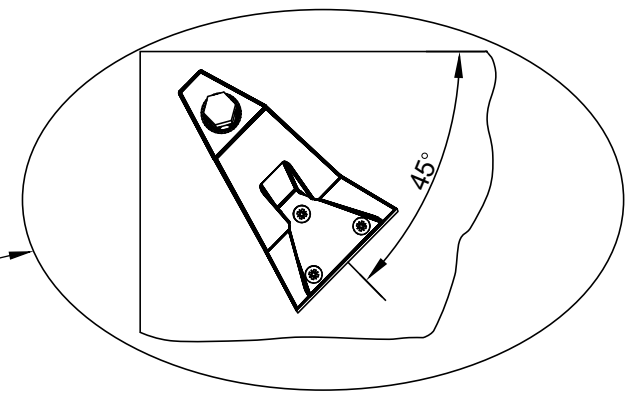

Matis

NAMEŠTAJ • www.matis.rs

Senjak bb*32250 Ivanjica*Srbija

Tel:032 651 159* Fax:032 651 060

office@matis.rs*veleprodaja@matis.rs*www.matis.rs

DS PORTO KOMODA

DS PORTO KOMODA

- A
- B
- C1
- E2
4x16mm
- E3
4x20mm
- F10
- I1
- G