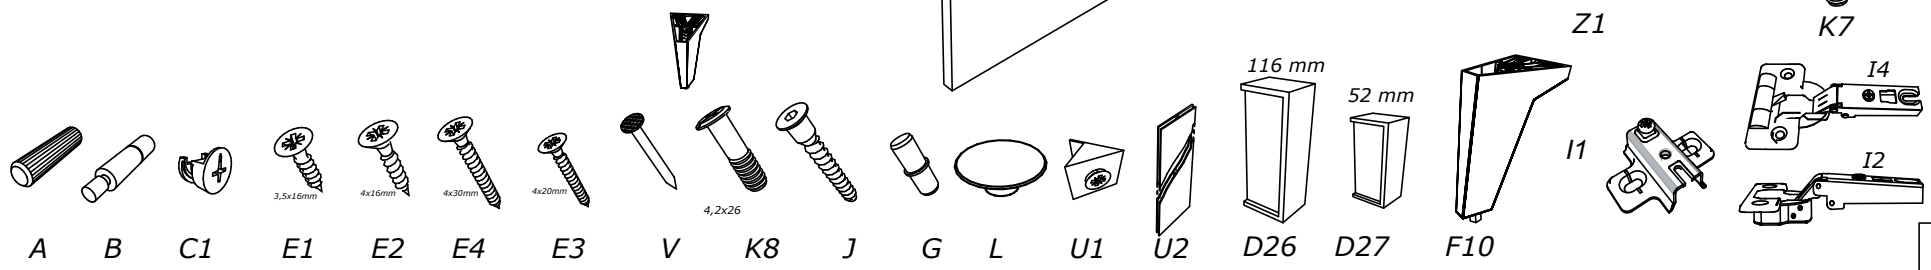

Matis

NAMEŠTAJ • www.matis.rs

Senjak bb*32250 Ivanjica*Srbija

Tel:032 651 159* Fax:032 651 060

office@matis.rs*veleprodaja@matis.rs*www.matis.rs

DS PORTO KOMODA

DS PORTO KOMODA

- A
- B
- C1
- E2
4x16mm
- E3
4x20mm
- F10
- I1
- G