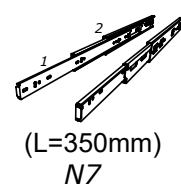

Matis

NAMEŠTAJ • www.matis.rs

Senjak bb*32250 Ivanjica*Srbija

Tel:032 651 159* Fax:032 651 060

office@matis.rs*veleprodaja@matis.rs*www.matis.rs

DS PORTO KOMODA

DS PORTO KOMODA

- A
- B
- C1
- E2
4x16mm
- E3
4x20mm
- F10
- I1
- G