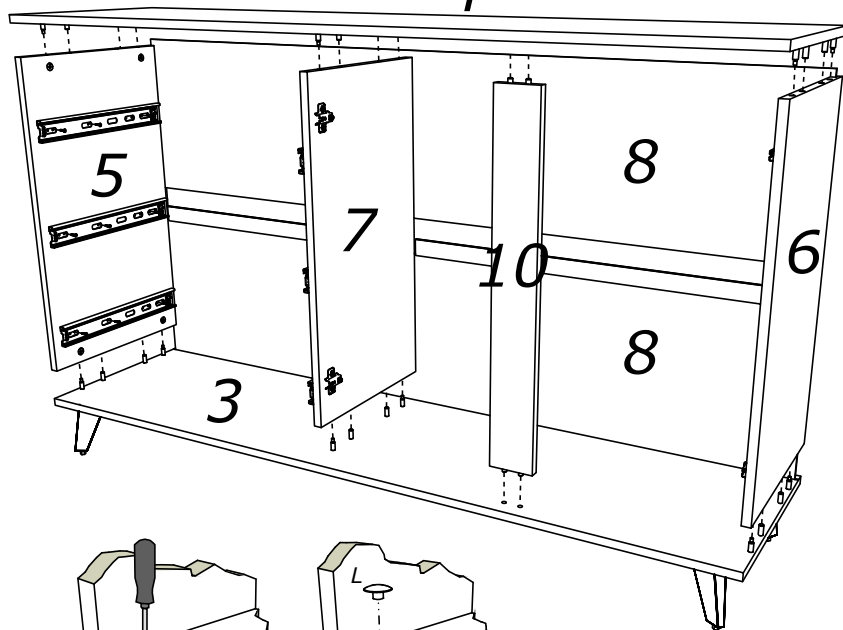

Matis

NAMEŠTAJ • www.matis.rs

Senjak bb*32250 Ivanjica*Srbija

Tel:032 651 159* Fax:032 651 060

office@matis.rs*veleprodaja@matis.rs*www.matis.rs

DS PORTO KOMODA

DS PORTO KOMODA

- A
- B
- C1
- E2
4x16mm
- E3
4x20mm
- F10
- I1
- G

DS PORTO KOMODA

DS PORTO KOMODA

4

6

DS PORTO KOMODA