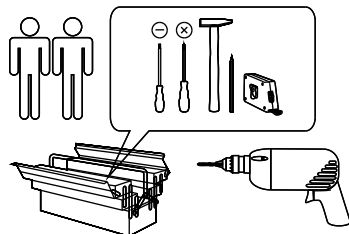

Matis

NAMEŠTAJ • www.matis.rs

Senjak bb*32250 Ivanjica*Srbija

Tel:032 651 159* Fax:032 651 060

office@matis.rs*veleprodaja@matis.rs*www.matis.rs

DS PORTO KOMODA

DS PORTO KOMODA

- A
- B
- C1
- E2
4x16mm
- E3
4x20mm
- F10
- I1
- G