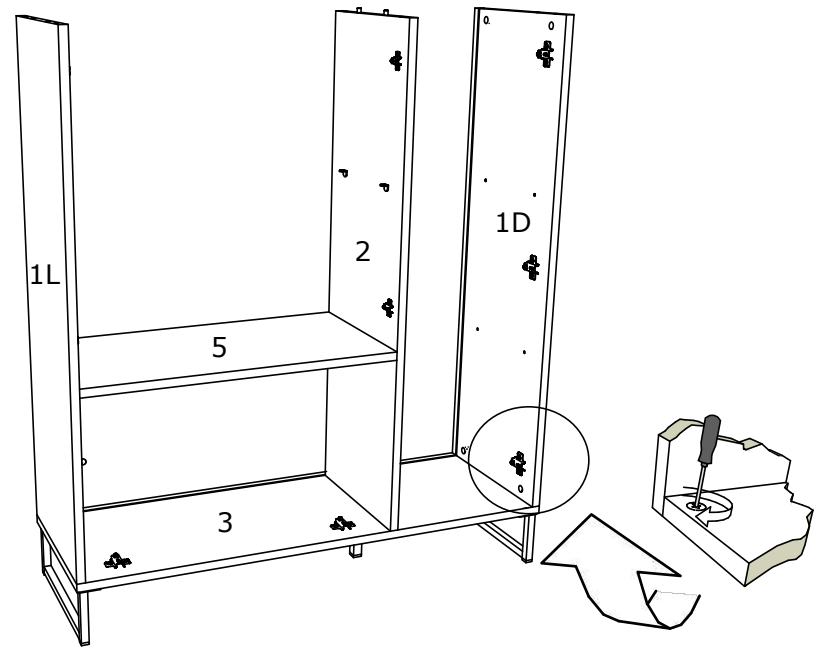

## DNEVNA SOBA DENVER NISKA VITRINA

**DS DENVER NISKA VITRINA**

-  E1
- 4x16mm
-  V
-  F11
-  F12
-  O
-  U1

**DS DENVER NISKA VITRINA**

**DS DENVER NISKA VITRINA**