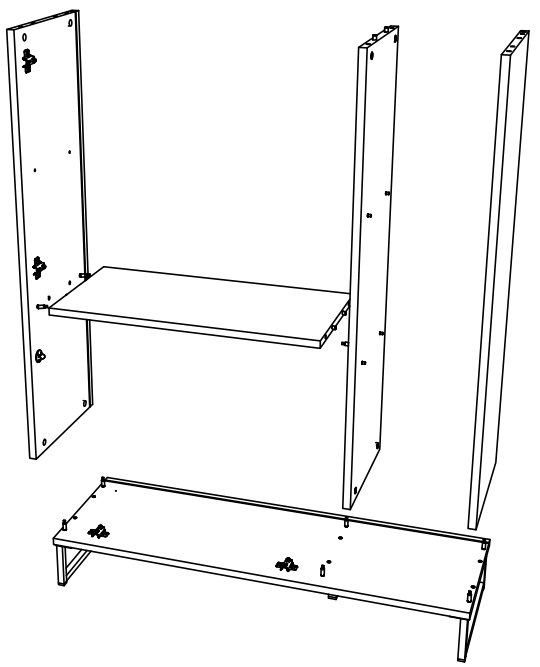

## DNEVNA SOBA DENVER NISKA VITRINA

**DS DENVER NISKA VITRINA**

-  E1
- 4x16mm
-  V
-  F11
-  F12
-  O
-  U1

**DS DENVER NISKA VITRINA**

**DS DENVER NISKA VITRINA**