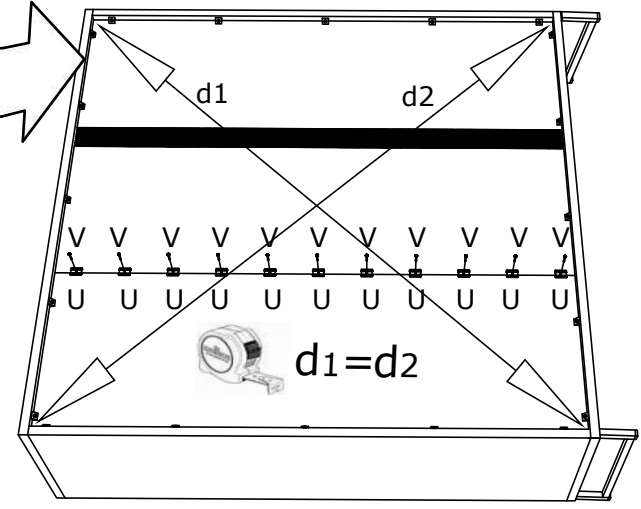

## DNEVNA SOBA DENVER NISKA VITRINA

**DS DENVER NISKA VITRINA**

-  E1
- 4x16mm
-  V
-  F11
-  F12
-  O
-  U1

**DS DENVER NISKA VITRINA**

**DS DENVER NISKA VITRINA**