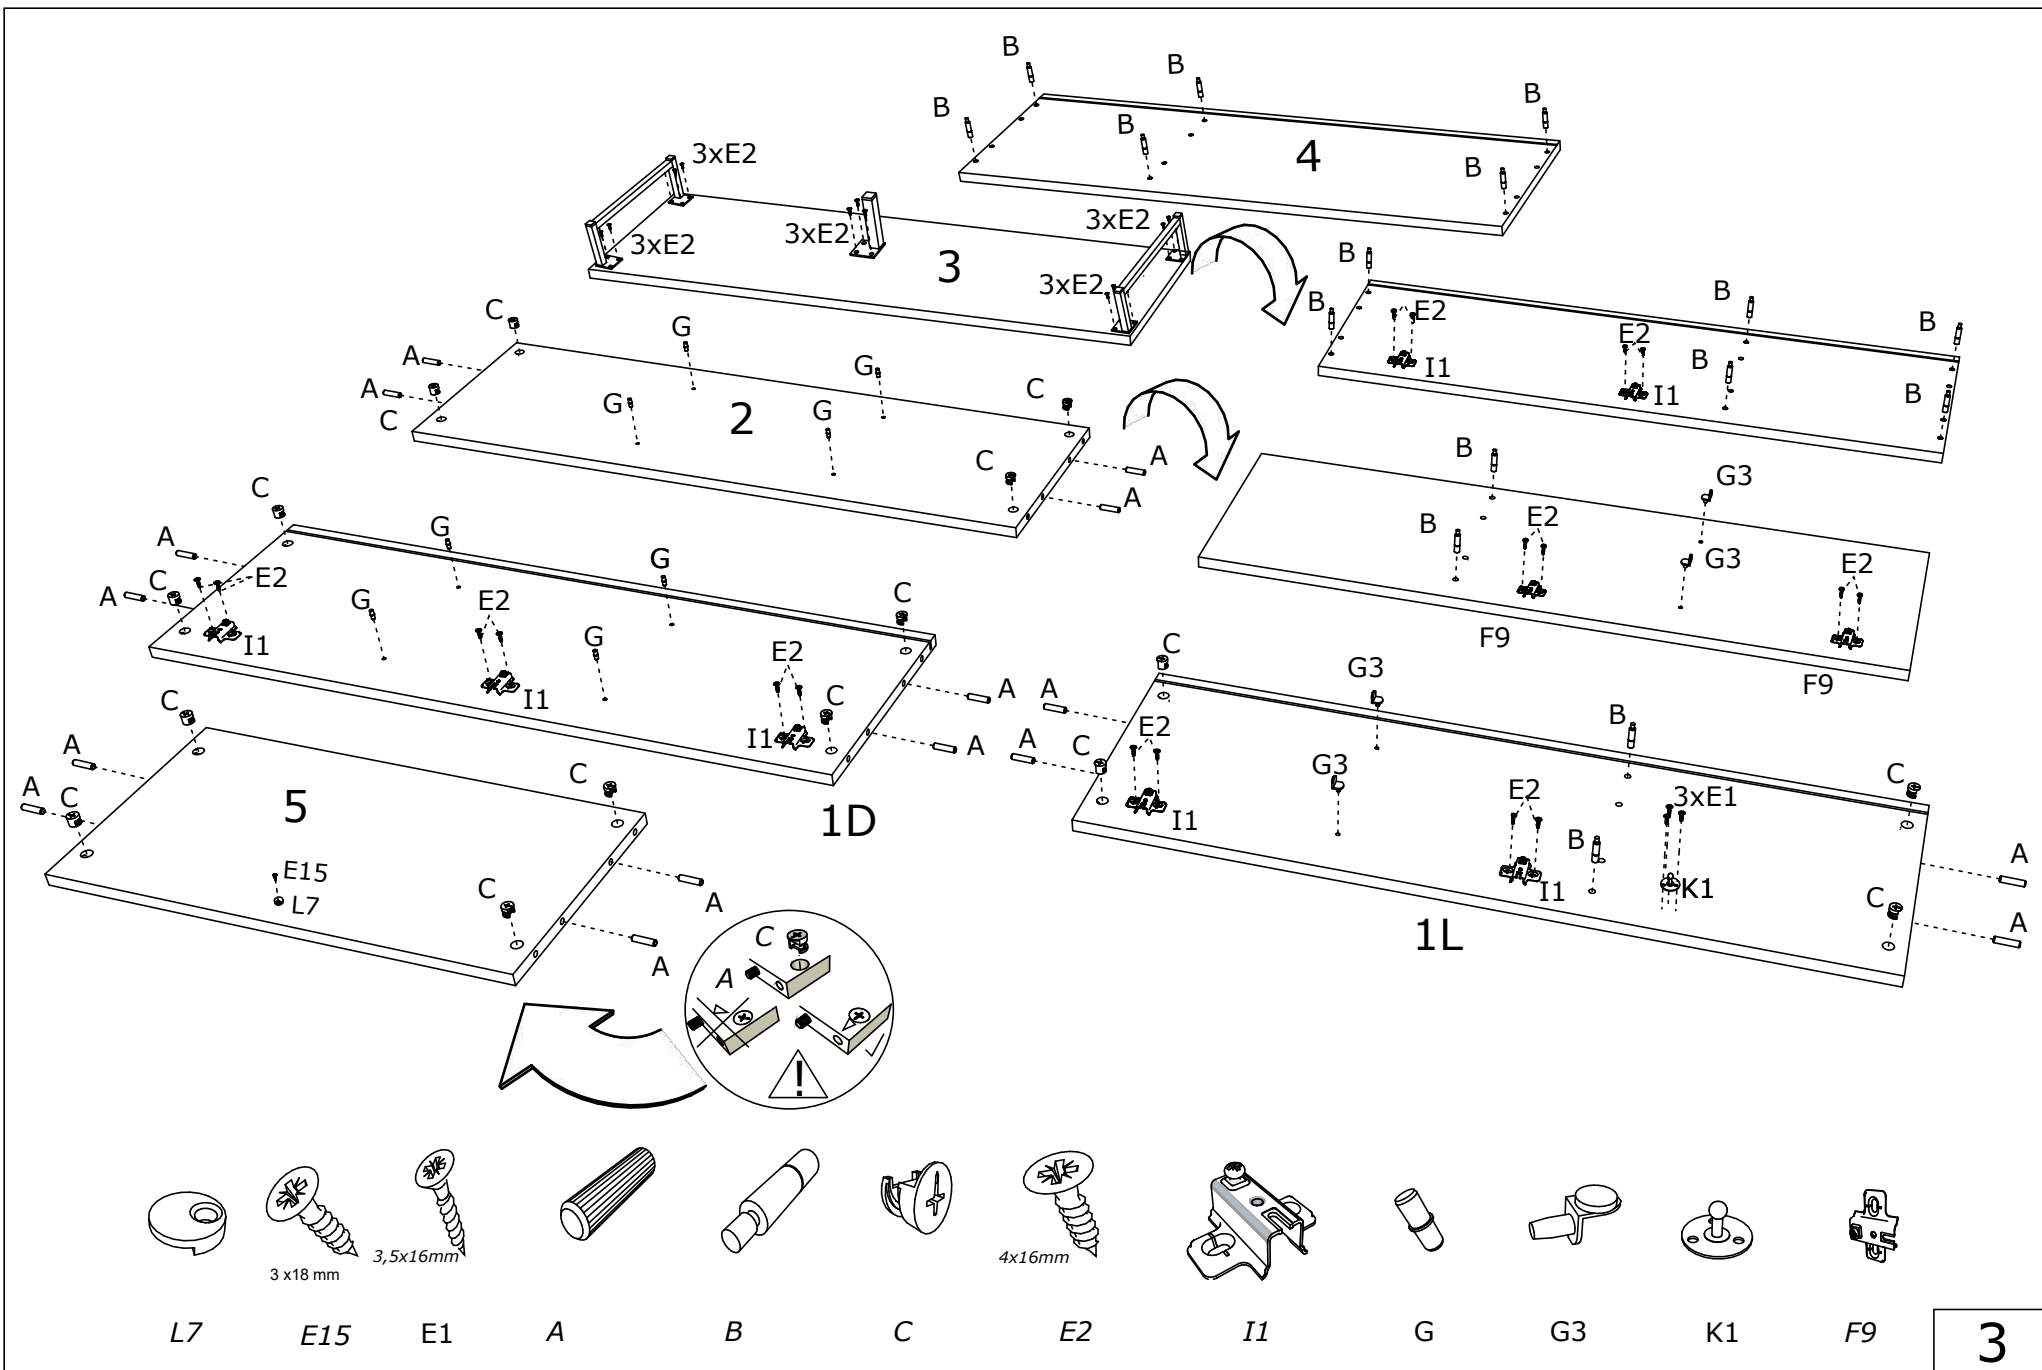

## DNEVNA SOBA DENVER NISKA VITRINA

**DS DENVER NISKA VITRINA**

-  E1
- 4x16mm
-  V
-  F11
-  F12
-  O
-  U1

**DS DENVER NISKA VITRINA**

**DS DENVER NISKA VITRINA**