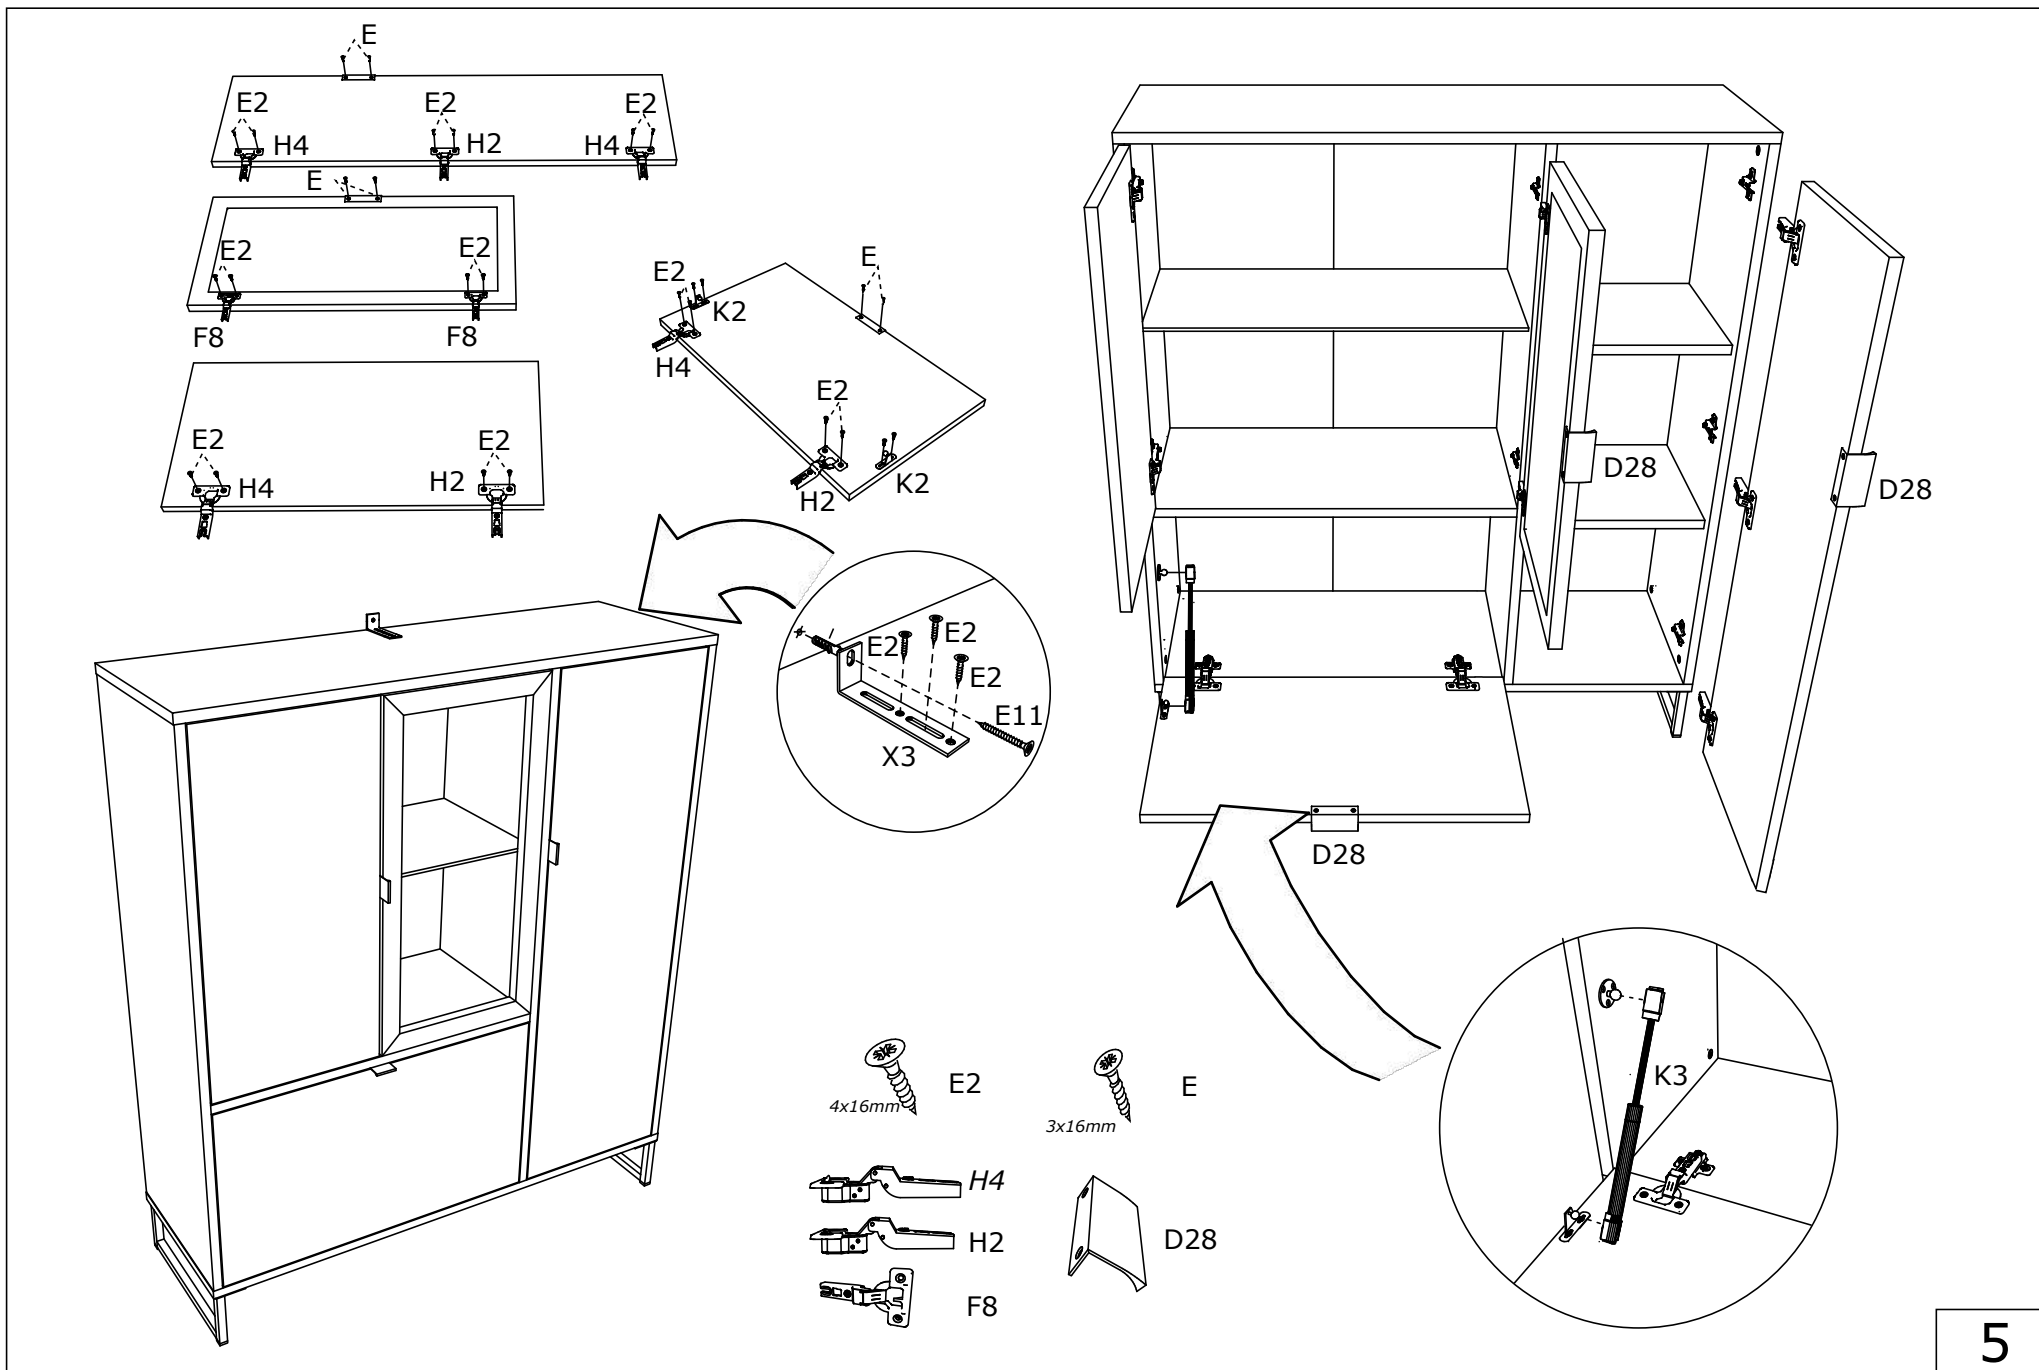

## DNEVNA SOBA DENVER NISKA VITRINA

**DS DENVER NISKA VITRINA**

-  E1
- 4x16mm
-  V
-  F11
-  F12
-  O
-  U1

**DS DENVER NISKA VITRINA**

**DS DENVER NISKA VITRINA**