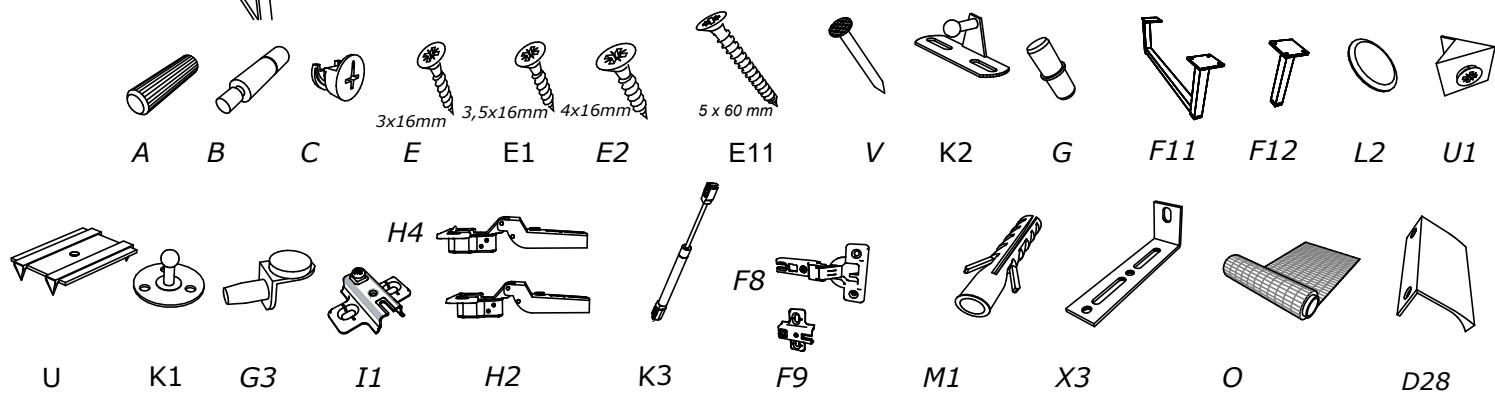

## DNEVNA SOBA DENVER NISKA VITRINA

**DS DENVER NISKA VITRINA**

-  E1
- 4x16mm
-  V
-  F11
-  F12
-  O
-  U1

**DS DENVER NISKA VITRINA**

**DS DENVER NISKA VITRINA**