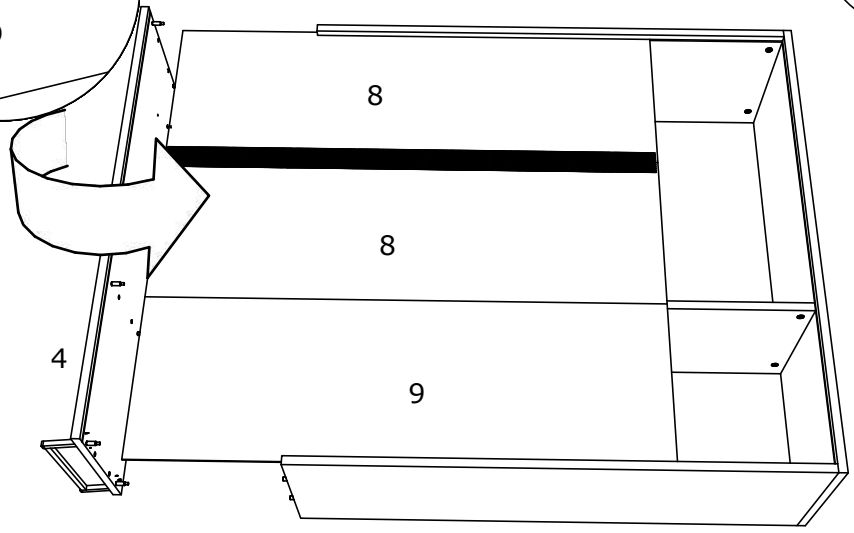

## DNEVNA SOBA DENVER NISKA VITRINA

**DS DENVER NISKA VITRINA**

-  E1
- 4x16mm
-  V
-  F11
-  F12
-  O
-  U1

**DS DENVER NISKA VITRINA**

**DS DENVER NISKA VITRINA**