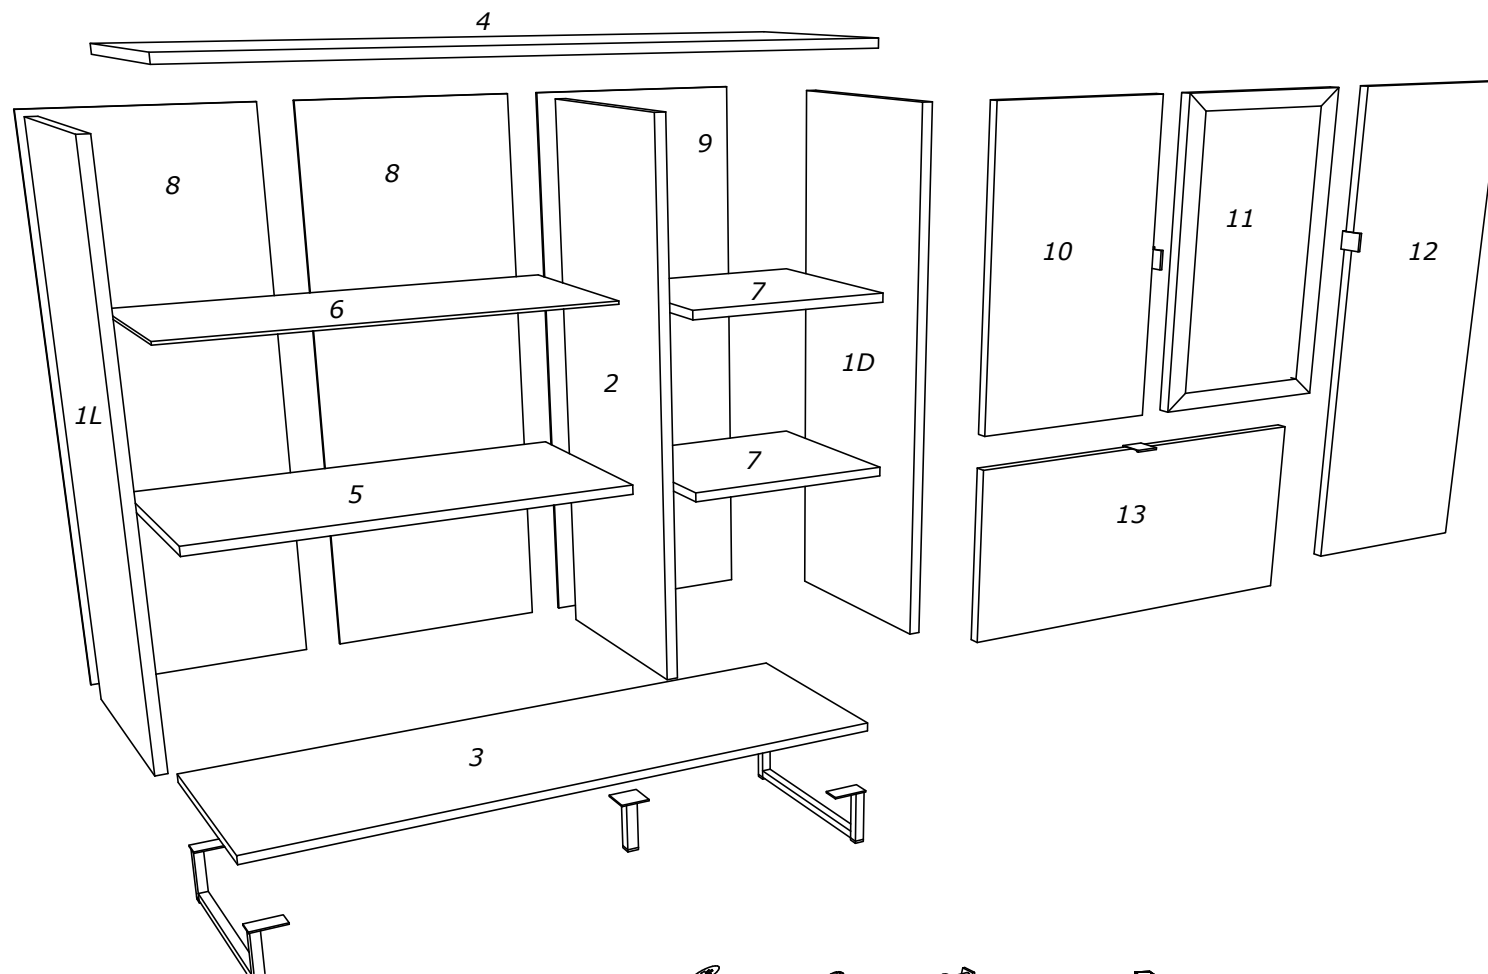

## DNEVNA SOBA DENVER NISKA VITRINA

**DS DENVER NISKA VITRINA**

-  E1
- 4x16mm
-  V
-  F11
-  F12
-  O
-  U1

**DS DENVER NISKA VITRINA**

**DS DENVER NISKA VITRINA**